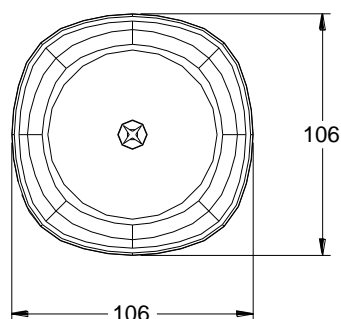

Dimensjoner