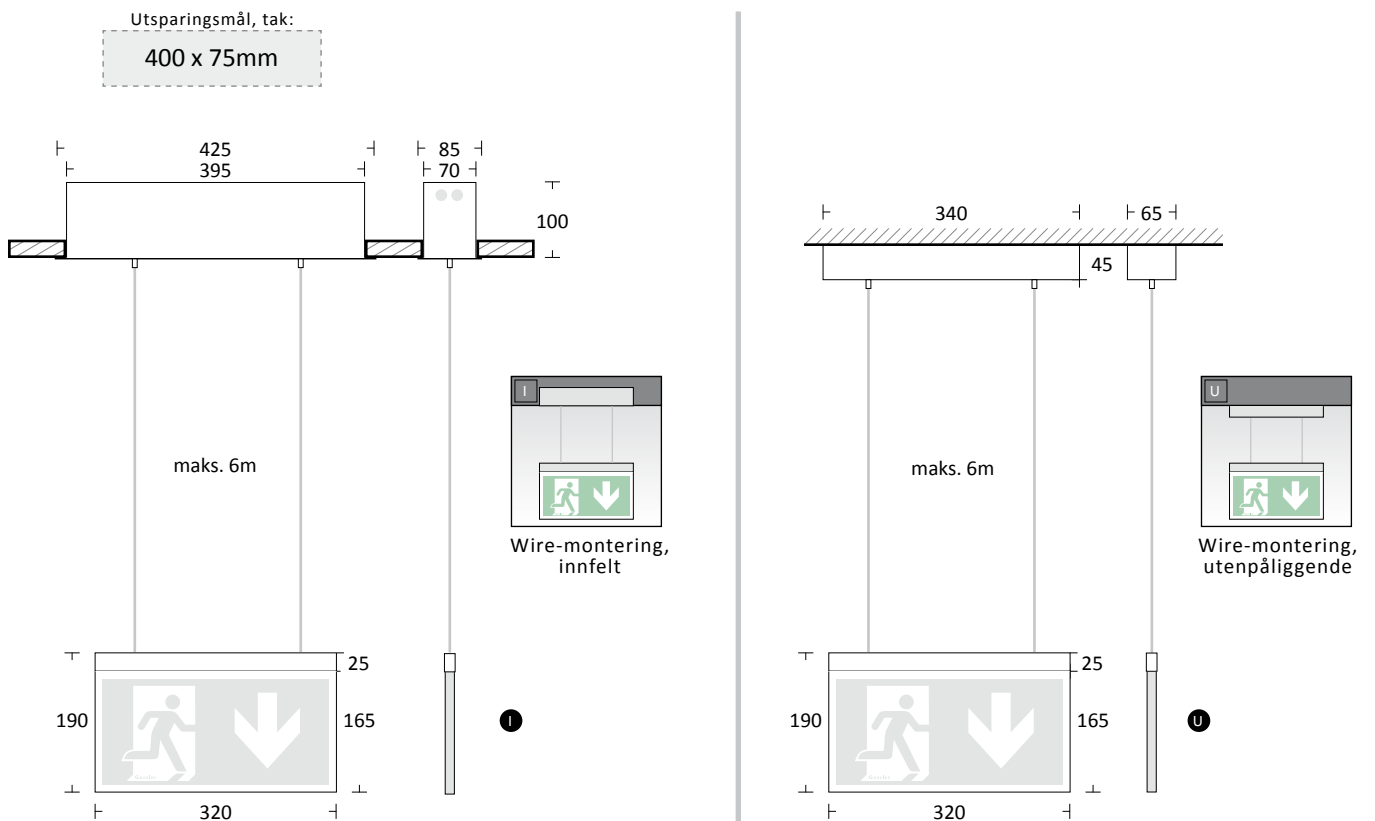

DISPLAY 9100

Nødlis
Produktdatablad

Dekoratív LED markeringslys i børstet stål

DISPLAY 9100	EVG-versjon	Akku-versjon	Opsjon
Leseavstand	31 m		<ul style="list-style-type: none"> Betongstøpt  <p>DG6_BET</p> 
Kapslingsmateriale	Rustfritt stål		
Overflate	Børstet		
Lyskilde	LED		
Strømtilkobling (AC/DC)	5,9VA / 2,8W	-	
Spenning	230V AC/DC	230V AC	
NiMH-batteri	-	4,8V / 0,8Ah	
Lysintensitet (Nett/nøddrift)	100%	50%	
Beskyttelsesgrad	IP 41		
Beskyttelsesklasse	I		

Artikkelnummer	Beskrivelse
116-SV-46180	ML DISPLAY 9100 tak - wire
116-SV-46181	ML DISPLAY 9100 innfelt - wire