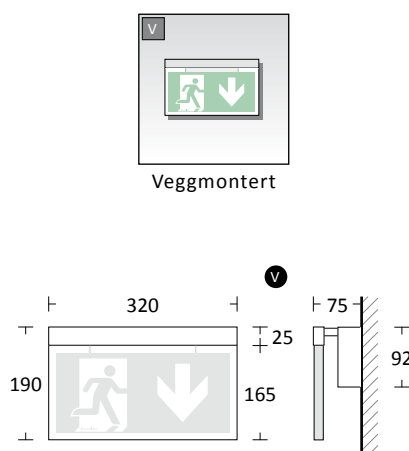

DISPLAY 9100

Nødlis
Produktdatablad

Dekoratív LED markeringslys i børstet stål

DISPLAY 9100	EVG-versjon	Akku-versjon	Opsjon
Leseavstand	31 m		<ul style="list-style-type: none"> Betongstøpt  <p>DG6_BET</p> 
Kapslingsmateriale	Rustfritt stål		
Overflate	Børstet		
Lyskilde	LED		
Strømtilkobling (AC/DC)	5,9VA / 2,8W	-	
Spenning	230V AC/DC	230V AC	
NiMH-batteri	-	4,8V / 0,8Ah	
Lysintensitet (Nett/nøddrift)	100%	50%	
Beskyttelsesgrad	IP 41		
Beskyttelsesklasse	I		

Artikkelnummer	Beskrivelse
116-SV-46180	ML DISPLAY 9100 tak - wire
116-SV-46181	ML DISPLAY 9100 innfelt - wire