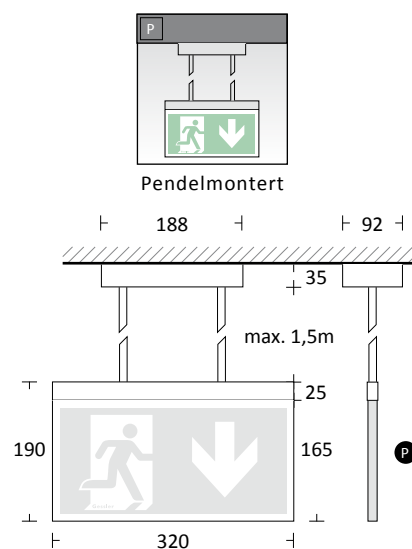

DISPLAY 9100

Nødlis
Produktdatablad

Dekoratív LED markeringslys i børstet stål

DISPLAY 9100	EVG-versjon	Akku-versjon	Opsjon
Leseavstand	31 m		<ul style="list-style-type: none"> Betongstøpt  <p>DG6_BET</p> 
Kapslingsmateriale	Rustfritt stål		
Overflate	Børstet		
Lyskilde	LED		
Strømtilkobling (AC/DC)	5,9VA / 2,8W	-	
Spenning	230V AC/DC	230V AC	
NiMH-batteri	-	4,8V / 0,8Ah	
Lysintensitet (Nett/nøddrift)	100%	50%	
Beskyttelsesgrad	IP 41		
Beskyttelsesklasse	I		

Artikkelnummer	Beskrivelse
116-SV-46180	ML DISPLAY 9100 tak - wire
116-SV-46181	ML DISPLAY 9100 innfelt - wire