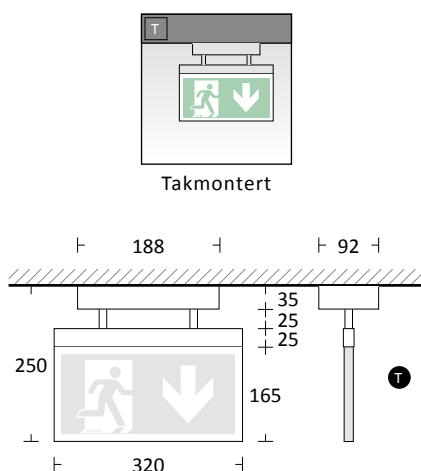

DISPLAY 9100

Nødlis
Produktdatablad

Dekoratív LED markeringslys i børstet stål

DISPLAY 9100	EVG-versjon	Akku-versjon	Opsjon
Leseavstand	31 m		<ul style="list-style-type: none"> Betongstøpt  <p>DG6_BET</p> 
Kapslingsmateriale	Rustfritt stål		
Overflate	Børstet		
Lyskilde	LED		
Strømtilkobling (AC/DC)	5,9VA / 2,8W	-	
Spenning	230V AC/DC	230V AC	
NiMH-batteri	-	4,8V / 0,8Ah	
Lysintensitet (Nett/nøddrift)	100%	50%	
Beskyttelsesgrad	IP 41		
Beskyttelsesklasse	I		

Artikkelnummer	Beskrivelse
116-SV-46180	ML DISPLAY 9100 tak - wire
116-SV-46181	ML DISPLAY 9100 innfelt - wire