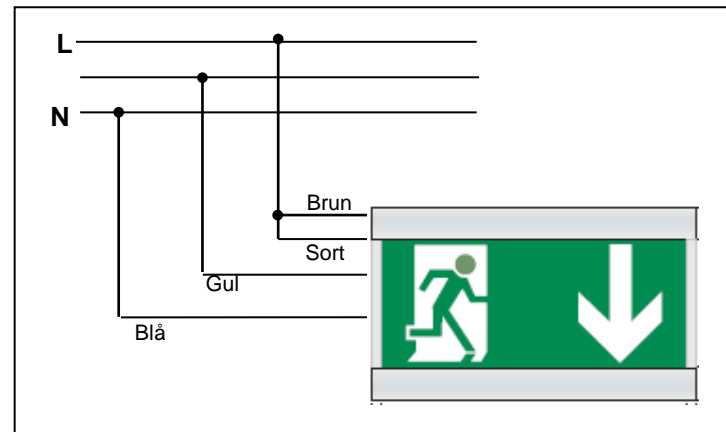

Tekniske spesifikasjoner	SV-37110	SV-37111	SV-37112
Spenning	220-240V / 50-60Hz		
Batterier	3,6V / 1,5 Ah	4,8V / 1,5 Ah	4,8V / 1,5 Ah
Effektforbruk ved lading	7,5W	9W	11,5W
Ladetid	24 timer		
Lyskilde	LED	LED	LED
Beskyttelsesgrad	IP42		
Omgivelsestemperatur	0 til 50 °C		
Dimensjoner armatur (BxHxD)	390x260x50mm	480x320x50mm	630x400x50mm
Vekt	1330 gr	1730 gr	2380 gr
Leseavstand	36 meter	48 meter	64 meter

Artikkelnr.	Beskrivelse
116-SV-37110	Project LED Light Intelligent 36 meter
116-SV-37111	Project LED Light Intelligent 48 meter
116-SV-37112	Project LED Light Intelligent 64 meter

Tilbehør

Artikkelnummer	Beskrivelse
116-SVR-860/N	Ekstra skjerm for SV-37110, pil ned
116-SVR-860/V	Ekstra skjerm for SV-37110, pil venstre
116-SVR-860/H	Ekstra skjerm for SV-37110, pil høyre
116-SVR-870/N	Ekstra skjerm for SV-37111, pil ned
116-SVR-870/V	Ekstra skjerm for SV-37111, pil venstre
116-SVR-870/H	Ekstra skjerm for SV-37111, pil høyre
116-SVR-880/N	Ekstra skjerm for SV-37112, pil ned
116-SVR-880/V	Ekstra skjerm for SV-37112, pil venstre
116-SVR-880/H	Ekstra skjerm for SV-37112, pil høyre
116-SVR-C860	Besk.gitter for SV-37110
116-SVR-C870	Besk.gitter for SV-37111
116-SVR-C880	Besk.gitter for SV-37112

Koblingskisse