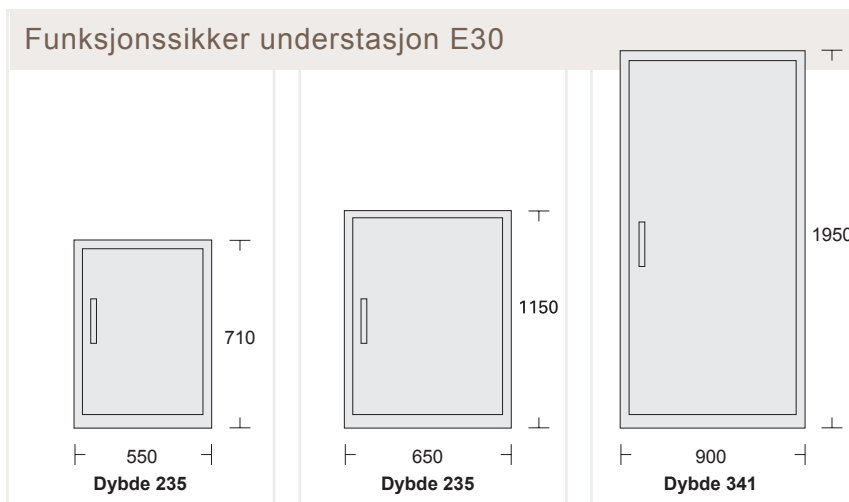

## Dimensjoner

Type	H x B x D (mm)	maks. ant. utganger (2-pol.)
STK-1	1800 x 800 x 600	44
STK-2	1800 x 800 x 600	88

Type	H x B x D (mm)	maks. ant. utganger (2-pol.)
NL-1	1800 x 800 x 600/450	44
NL-2	1800 x 800 x 600/450	88

Type	H x B x D (mm)
BS-1	1800 x 800 x 600
BS-2	1800 x 800 x 800

Type	H x B x D (mm)	maks. ant. utganger
UV-12	800 x 400 x 250	12
UV-24	1000 x 500 x 250	24
UV-44	800 x 600 x 250	44

Type	H x B x D (mm)	maks. ant. utganger	Utførelse
UVE-12	710 x 550 x 235	12	Vegghengt skap
UVE-24	1150 x 650 x 235	24	Vegghengt skap
UVE-32	1500 x 650 x 235	32	Vegghengt skap
UVE-88	1950 x 900 x 341	88	Ståskap