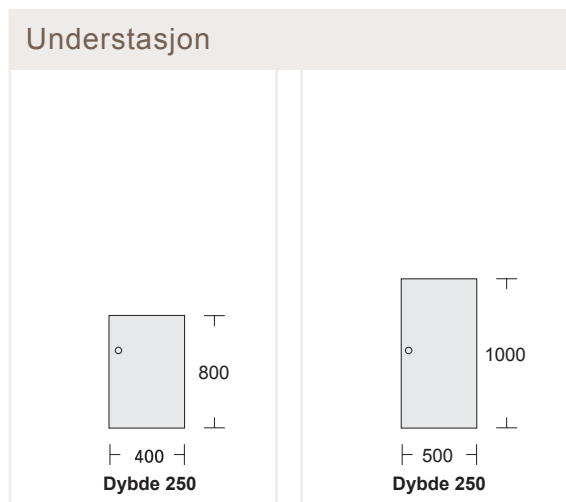

Type	H x B x D (mm)	maks. ant. utganger
UV-12	800 x 400 x 250	12
UV-24	1000 x 500 x 250	24
UV-44	800 x 600 x 250	44