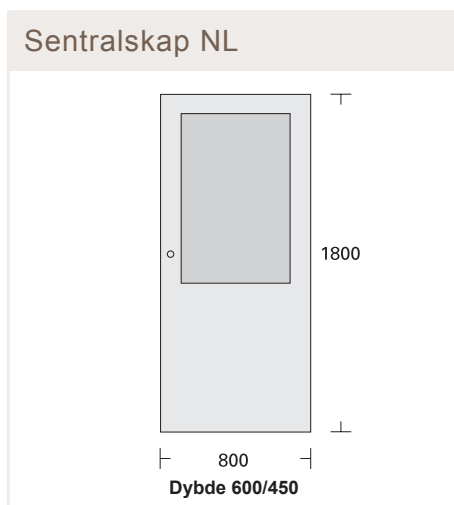

## Dimensjoner

Type	H x B x D (mm)	maks. ant. utganger (2-pol.)
STK-1	1800 x 800 x 600	44
STK-2	1800 x 800 x 600	88

Type	H x B x D (mm)	maks. ant. utganger (2-pol.)
NL-1	1800 x 800 x 600/450	44
NL-2	1800 x 800 x 600/450	88

Type	H x B x D (mm)
BS-1	1800 x 800 x 600
BS-2	1800 x 800 x 800

Type	H x B x D (mm)	maks. ant. utganger
UV-12	800 x 400 x 250	12
UV-24	1000 x 500 x 250	24
UV-44	800 x 600 x 250	44

Type	H x B x D (mm)	maks. ant. utganger	Utførelse
UVE-12	710 x 550 x 235	12	Vegghengt skap
UVE-24	1150 x 650 x 235	24	Vegghengt skap
UVE-32	1500 x 650 x 235	32	Vegghengt skap
UVE-88	1950 x 900 x 341	88	Ståskap