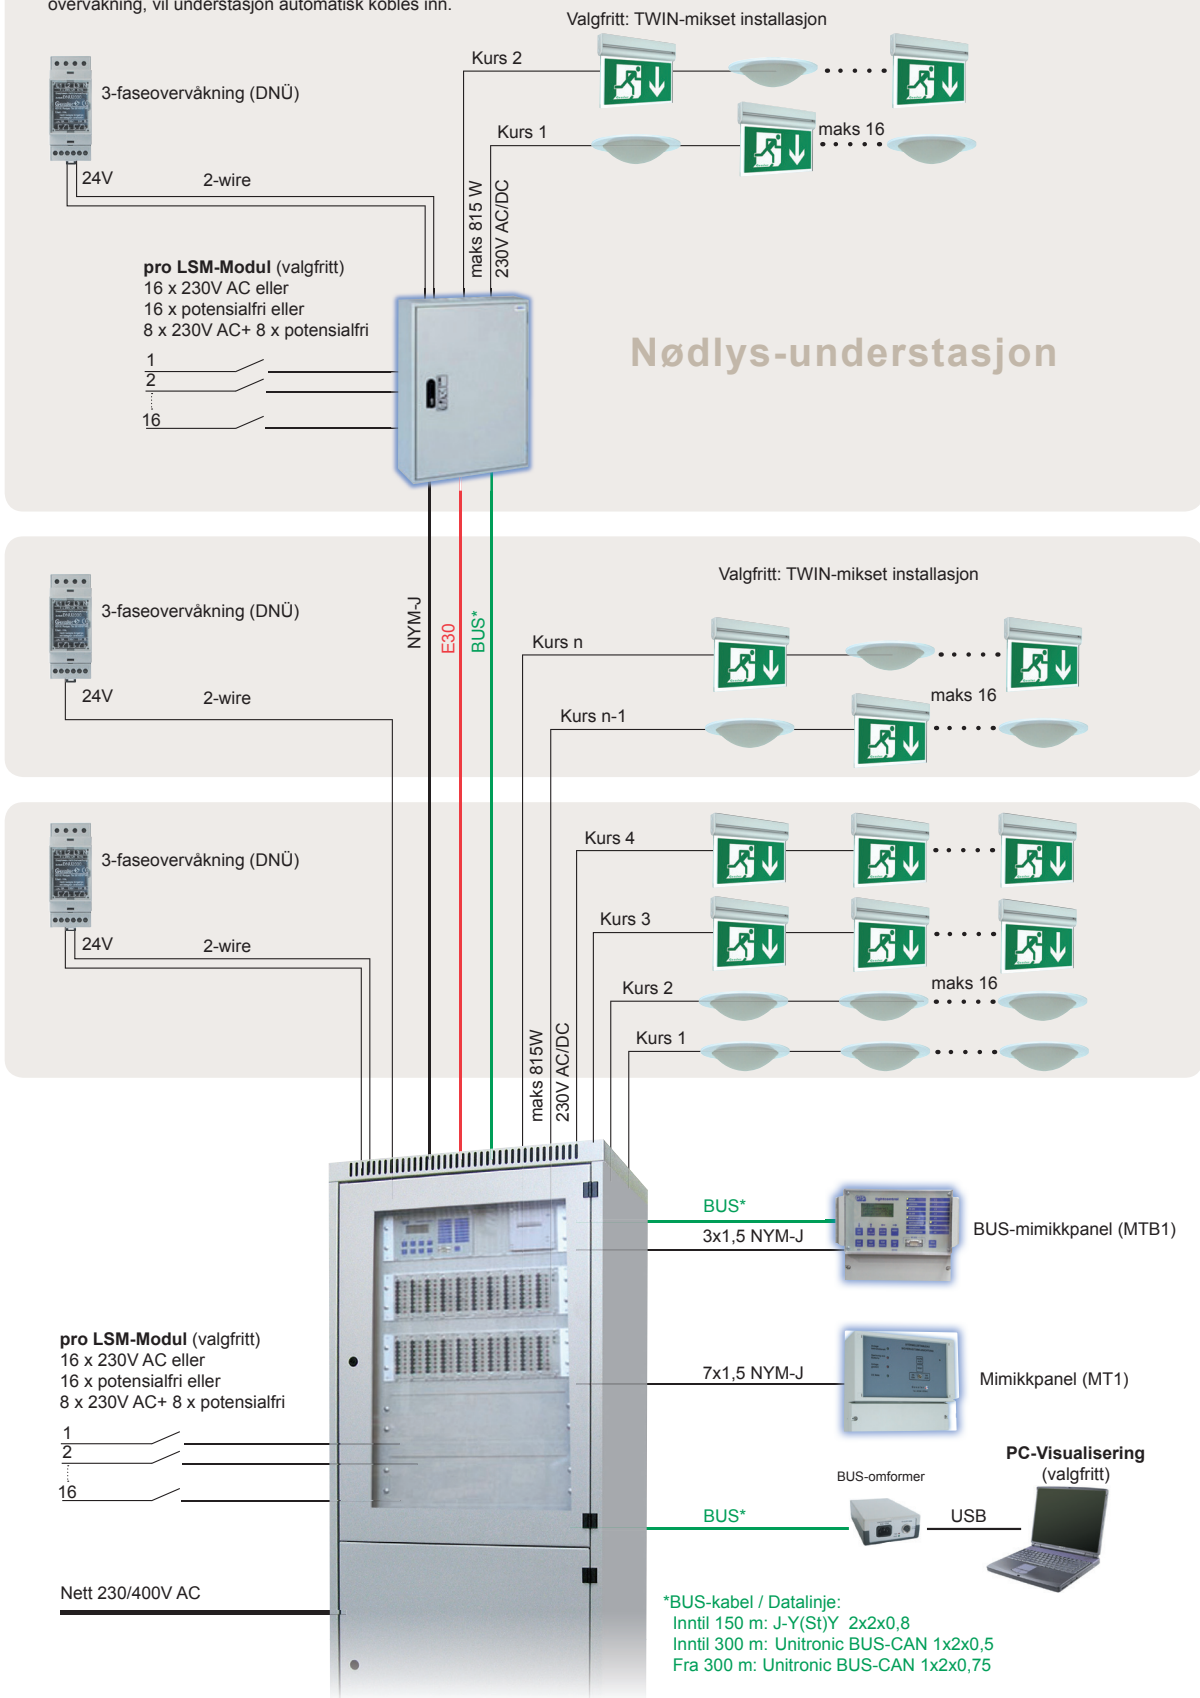

# Nødlyssentral i 19"-rack – Sibecontrol

Nødlys

Produktdatablad

## Egenskaper

- Maks. last: 150 kW
- Versjon 44: maks. 44 kretser (à 6,3 A)  
Versjon 88: maks. 88 kretser (à 6,3 A)  
Versjon 132: maks. 132 grupper (à 6,3 A)
- Utgangsspenning 230V AC / DC
- Fritt programmerbare nødlyskurser for markerings- og ledelys
- Mikroprosessorstyrt funksjons- og utladetest
- Programmering via PC
- Loggbokfunksjon inkludert
- Single-lampe overvåking ved bruk av adressemoduler (uten ekstra datalinje)
- Blandet installasjon av markerings- og ledelys

## Opsjoner

- Integrasjon mot AutoMaster
- Skriver
- LSM-modul
- Montering i sertifiserte brannsikre skap (E30)

## Dimensjoner

Type	H x B x D (mm)	maks. ant. utganger (2-pol.)
STK-1	1800 x 800 x 600	44
STK-2	1800 x 800 x 600	88

Type	H x B x D (mm)	maks. ant. utganger (2-pol.)
NL-1	1800 x 800 x 600/450	44
NL-2	1800 x 800 x 600/450	88