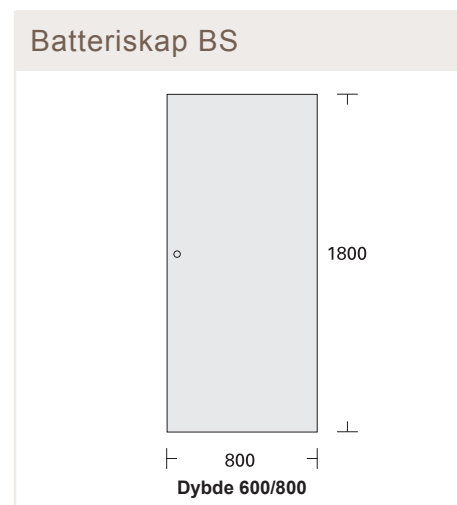

## Dimensjoner

Type	H x B x D (mm)	maks. ant. utganger (2-pol.)
STK-1	1800 x 800 x 600	44
STK-2	1800 x 800 x 600	88

Type	H x B x D (mm)	maks. ant. utganger (2-pol.)
NL-1	1800 x 800 x 600/450	44
NL-2	1800 x 800 x 600/450	88