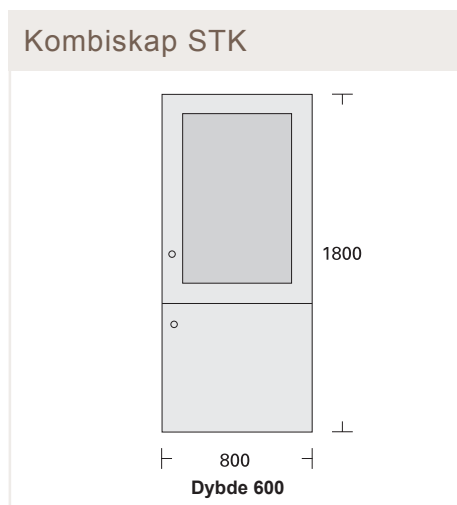

## Dimensjoner

Type	H x B x D (mm)	maks. ant. utganger (2-pol.)
STK-1	1800 x 800 x 600	44
STK-2	1800 x 800 x 600	88

Type	H x B x D (mm)	maks. ant. utganger (2-pol.)
NL-1	1800 x 800 x 600/450	44
NL-2	1800 x 800 x 600/450	88

Type	H x B x D (mm)
BS-1	1800 x 800 x 600
BS-2	1800 x 800 x 800

Type	H x B x D (mm)	maks. ant. utganger
UV-12	800 x 400 x 250	12
UV-24	1000 x 500 x 250	24
UV-44	800 x 600 x 250	44

Type	H x B x D (mm)	maks. ant. utganger	Utførelse
UVE-12	710 x 550 x 235	12	Vegghengt skap
UVE-24	1150 x 650 x 235	24	Vegghengt skap
UVE-32	1500 x 650 x 235	32	Vegghengt skap
UVE-88	1950 x 900 x 341	88	Ståskap