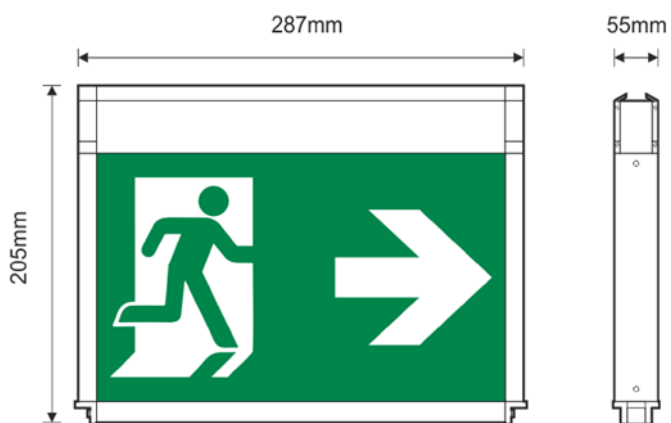

Tilbehør	
Batteri: 116-SVR-A-919/HT	6.4V/1.2Ah LiFePO₄
116-SVR-A-1134	Veggfeste for LLB
116-SVR-A-1135	Monteringssett for flaggmontering LLB-26
116-SVR-A-1136	Sett med 2,5m wire for nedhengt montering

Dimensjonstegning

LLB-26