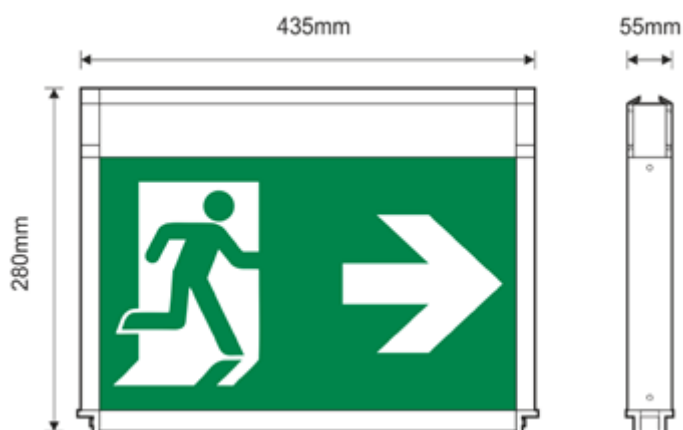

Tilbehør	
Batteri: 116-SVR-A-919/HT	6.4V/1.2Ah LiFePO₄
116-SVR-A-1134	Veggfeste for LLB
116-SVR-A-1135	Monteringssett for flaggmontering LLB-26
116-SVR-A-1136	Sett med 2,5m wire for nedhengt montering

Dimensjonstegning

LLB-40