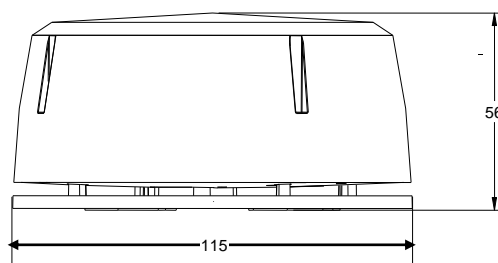

Beskrivelse

BBQ-130 er en kombinert detektorsokkel og adresserbar sirene/indikator som tilkoples direkte til detektorløyfen. Standardversjonen er designet for innendørs bruk (Beskyttelsesgrad IP22).

Alle sirener/indikator på samme detektorløyfe synkroniseres, slik at sirener plassert i nærheten av hverandre vil oppfattes som en.

Det maksimale antall sirener/indikator pr. detektorløyfe må kalkuleres i henhold til systemets begrensninger.

Den totale høyden avhenger av detektortype. Detektor er ikke inkludert.

Dimensjoner

Teknisk beskrivelse	
Utforming	
Vekt	237 g
Farge	Transparent
Linse farge	Transparent
Utførelse	Polert
Material	ABS FR / Polycarbonate
Installasjon	
Kabeltilkøpling	4 x 0.5 til 2.5mm ² MICC
Beskyttelsesgrad	IP22
Låsing av detektor til sokkel	Ja
Driftsforhold	
Driftspenningsområde (/s)	17 - 25VDC
Strømforbruk - Alarm total	Kun lys: 4,56mA Sirene LP: 2,15mA Sirene HP: 4,3mA Maks strømtrekk (sirene + indikator): 8,56mA
Strømtrekk - Quiescent	260uA
Konvensjonell / adresserbar	Adresserbar
Temperaturområde	-15 to +70 C
Fuktighet (ikke kondenserende)	Relativ fuktighet 0% to 90%