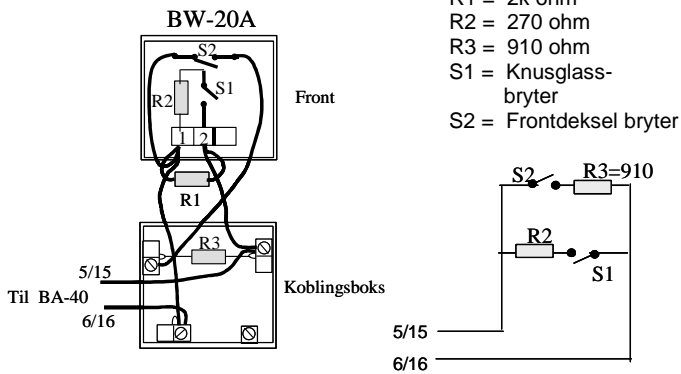

Versjoner

- BW-20A: Standard tilpasset BA-40 slukkesystem

Tekniske spesifikasjoner

Vekt	175 g
Materiale	Termoplast
Farge	Gul
Dimensjoner	B x H x D = 92 x 104 x 46mm
Elektriske data:	
Brudd- og kortslutningsovervåket	2k endemotstand (R1)
1. alarm åpent lokk	625Ω (R1// R3)
Manuell utløsning	188Ω (R1//R3//R2)
Beskyttelsesgrad	IP 44D
Arbeidstemperatur	-30°C - + 70°C
Fuktighet (ikke-kondenserende)	Maks. 95 % RH
Vedlikehold	Bytt knust glass
Service	Bytt hvis defekt

Tilkoblinger

1 stk. Utløsebryter koplet til manuell utløseingang

To eller flere utløsebokser tilkople manual utløseingang

Kun en boks tilkoblet manuell utløseingang. Endemotstand R1 monteres mellom 1 og 2. R2 og R3 er montert fra fabrikk.