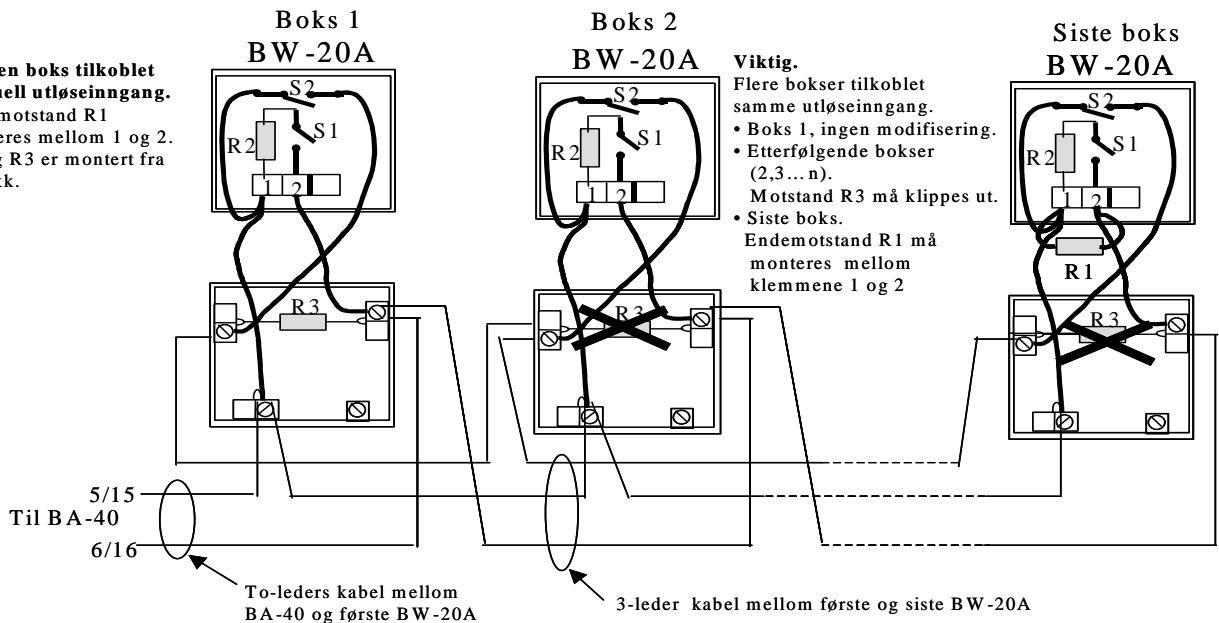

Versjoner

- BW-20A: Standard tilpasset BA-40 slukkesystem

Tekniske spesifikasjoner

Vekt	175 g
Materiale	Termoplast
Farge	Gul
Dimensjoner	B x H x D = 92 x 104 x 46mm
Elektriske data:	
Brudd- og kortslutningsovervåket	2k endemotstand (R1)
1. alarm åpent lokk	625Ω (R1// R3)
Manuell utløsning	188Ω (R1//R3//R2)
Beskyttelsesgrad	IP 44D
Arbeidstemperatur	-30°C - + 70°C
Fuktighet (ikke-kondenserende)	Maks. 95 % RH
Vedlikehold	Bytt knust glass
Service	Bytt hvis defekt

Tilkoblinger

1 stk. Utløsebryter koplet til manuell utløseingang

To eller flere utløsebokser tilkople manual utløseingang

Kun en boks tilkoblet manuell utløseingang. Endemotstand R1 monteres mellom 1 og 2. R2 og R3 er montert fra fabrikk.