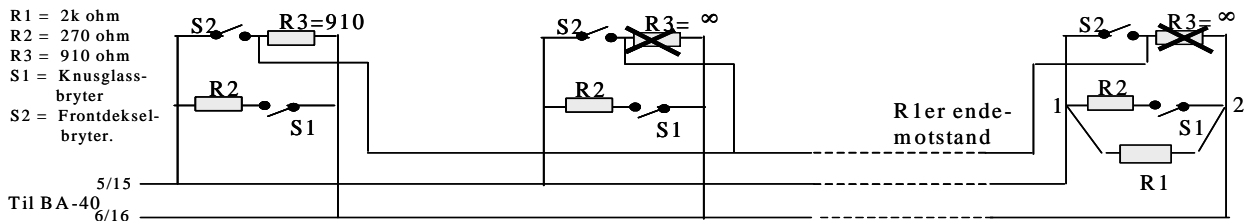

Versjoner

- BW-20A: Standard tilpasset BA-40 slukkesystem

Tekniske spesifikasjoner

Vekt	175 g
Materiale	Termoplast
Farge	Gul
Dimensjoner	B x H x D = 92 x 104 x 46mm
Elektriske data:	
Brudd- og kortslutningsovervåket	2k endemotstand (R1)
1. alarm åpent lokk	625Ω (R1// R3)
Manuell utløsning	188Ω (R1//R3//R2)
Beskyttelsesgrad	IP 44D
Arbeidstemperatur	-30°C - + 70°C
Fuktighet (ikke-kondenserende)	Maks. 95 % RH
Vedlikehold	Bytt knust glass
Service	Bytt hvis defekt

Tilkoblinger

1 stk. Utløsebryter koplet til manuell utløseingang

To eller flere utløsebokser tilkople manual utløseingang

Kun en boks tilkoblet manuell utløseingang. Endemotstand R1 monteres mellom 1 og 2. R2 og R3 er montert fra fabrikk.