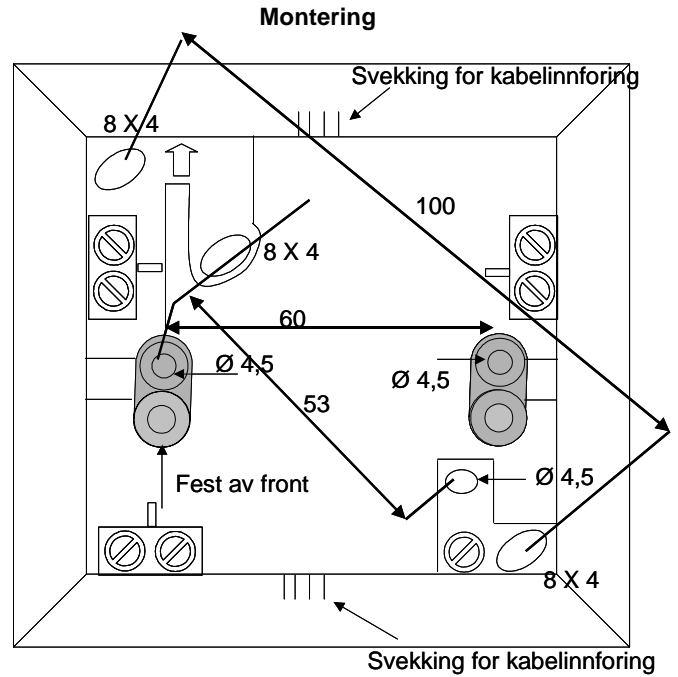

Egenskaper

- Tilpasset slukkesystem type BA-40
- 2-steps utløsebryter
- åpning av frontdeksel aktiverer akustisk alarm
- Knust glass aktiverer utløsning av alarm
- Brudd- og kortslutningsovervåket fram til siste enhet på manuell utløsekurs
- 2-tråds kabel mellom sentralenhet og første utløsebryter
- Kan testes ved testnøkkel
- Kan monteres direkte på standard veggboкс

Bruksområde

BW-20A er en manuell utløsebryter tilpasset Autronica sitt slukkesystem BA-40/ BA-45.

Utløsebryteren koples til styre- og overvåkningsenhet for slukkemiddel, BA-40, via 2-tråds kabel. En eller flere utløsebrytere kan koples til samme signal inngang.

Versjoner

- BW-20A: Standard tilpasset BA-40 slukkesystem

Tekniske spesifikasjoner

Vekt	175 g
Materiale	Termoplast
Farge	Gul
Dimensjoner	B x H x D = 92 x 104 x 46mm
Elektriske data:	
Brudd- og kortslutningsovervåket	2k endemotstand (R1)
1. alarm åpent lokk	625Ω (R1// R3)
Manuell utløsning	188Ω (R1//R3//R2)
Beskyttelsesgrad	IP 44D
Arbeidstemperatur	-30°C - + 70°C
Fuktighet (ikke-kondenserende)	Maks. 95 % RH
Vedlikehold	Bytt knust glass
Service	Bytt hvis defekt

Tilkoblinger

1 stk. Utløsebryter koplet til manuell utløseingang

To eller flere utløsebokser tilkople manual utløseingang

Kun en boks tilkoblet manuell utløseingang. Endemotstand R1 monteres mellom 1 og 2. R2 og R3 er montert fra fabrikk.