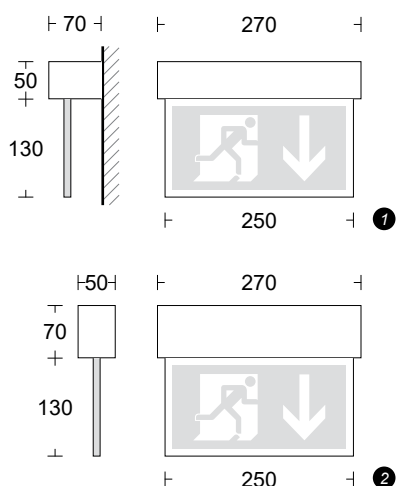

ML display 2000/G4

Nødlys
Produktdatablad

EVG-nødlys i diskret design.

Dimensjoner (mm)

Montasje

Veggmontert

Takmontert

Wiremontert

Tekniske spesifikasjoner

Leseavstand	24 m
Kapslingsmateriale	Stålplate
Farge på kapsling	RAL 9016 (hvit)
Lyskilde	LED
Effektforbruk	10,0VA / 5,5W
Spenning	230V AC / DC
Lysintensitet (Nett/nøddrift)	100%
Beskyttelsesgrad	IP41

EVG-versjon

	uten overvåking	med overvåking	med Dali- overvåking
LED	–	•	–

Artikkelnummer	Beskrivelse
116-SV-46170	ML DISPLAY 2000/G4_EVG VEGG
116-SV-46171	ML DISPLAY 2000/G4_EVG TAK
116-SV-46670	ML DISPLAY 2000/G4_EVG_M VEGG
116-SV-46671	ML DISPLAY 2000/G4_EVG_M TAK
OBS! SYMBOLPLATE MÅ ALLTID TAS MED NÅR DISPLAY-ARMATUR SKAL BESTILLES	
116-SVR-46100	SYMBOLPLATE 24M FOR DISPLAY ENSIDIGPIL NED
116-SVR-46101	SYMBOLPLATE 24M FOR DISPLAY ENSIDIG PIL VENSTRE
116-SVR-46102	SYMBOLPLATE 24M FOR DISPLAY ENSIDIG PIL HØYRE
116-SVR-46103	SYMBOLPLATE 24M FOR DISPLAY TOSIDIG PIL NED
116-SVR-46104	SYMBOLPLATE 24M FOR DISPLAY TOSIDIGPIL HØYRE/VENSTRE
116-SVR-46106	SYMBOLPLATE 24M FOR DISPLAY ENSIDIG PIL OPP
116-SVR-46107	SYMBOLPLATE 24M FOR DISPLAY TOSIDIG PIL OPP
116-SVR-46108	SYMBOLPLATE 24M FOR DISPLAY ENSIDIG PIL VENSTRE OPP
116-SVR-46109	SYMBOLPLATE 24M FOR DISPLAY ENSIDIG PIL HØYRE OPP
116-SVR-46110	SYMBOLPLATE 24M FOR DISPLAY ENSIDIG PIL VENSTRE NED
116-SVR-46111	SYMBOLPLATE 24M FOR DISPLAY ENSIDIG PIL HØYRE NED
116-SVR-46112	SYMBOLPLATE 24M FOR DISPLAY TOSIDIG PIL HØYRE/VENSTRE
116-SVR-46113	SYMBOLPLATE 24M FOR DISPLAY TOSIDIG PIL HØYRE/VENSTRE
116-SVR-46105	ADAPTER FOR ÅPEN INSTALLASJON DISPLAY 2000
116-SVR-46121	FLAGGADAPTER DISPLAY 2000/4
116-SVR-46124	WIRE MONT.KIT 1,5m