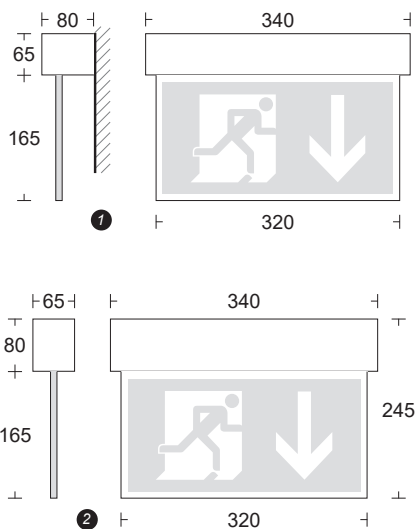

ML display 2000/G7

Nødlys
Produktdatablad

Nødlys i minimalistisk design.

Dimensjoner (mm)

Montasje

Tekniske spesifikasjoner

| | EVG-versjon | Akku-versjon |
|-------------------------------|-----------------|----------------|
| Leseavstand | 31 m | |
| Kapslingsmateriale | Stålplate | |
| Farge på kapsling | RAL 9016 (hvit) | |
| Lyskilde | LED | |
| Effektforbruk | 5,1 W | – |
| Spenning | 230 V AC / DC | 230 V AC |
| NiCd-AKKU | – | 3,6 V - 2,5 Ah |
| Lysintensitet (Nett/nøddrift) | 100 % | |
| Beskyttelsesgrad | IP41 | |

| Artikkelnummer | Beskrivelse |
|----------------|--|
| 116-SV-46173 | ML DISPLAY 2000/G7_EVG VEGG |
| 116-SV-46174 | ML DISPLAY 2000/G7_EVG TAK |
| 116-SV-46673 | ML DISPLAY 2000/G7_EVG_M VEGG |
| 116-SV-46674 | ML DISPLAY 2000/G7_EVG_M TAK |
| 116-SV-36173 | ML DISPLAY 2000/G7_BC VEGG |
| 116-SV-36174 | ML DISPLAY 2000/G7_BC TAK |
| 116-SVR-46130 | SYMBOLPLATE 31M FOR DISPLAY ENSIDIG PIL NED |
| 116-SVR-46131 | SYMBOLPLATE 31M FOR DISPLAY ENSIDIG PIL VENSTRE |
| 116-SVR-46132 | SYMBOLPLATE 31M FOR DISPLAY ENSIDIG PIL HØYRE |
| 116-SVR-46133 | SYMBOLPLATE 31M FOR DISPLAY TOSIDIG PIL NED |
| 116-SVR-46134 | SYMBOLPLATE 31M FOR DISPLAY TOSIDIG PIL HØYRE/VENSTRE |
| 116-SVR-46136 | SYMBOLPLATE 31M FOR DISPLAY ENSIDIG PIL OPP |
| 116-SVR-46137 | SYMBOLPLATE 31M FOR DISPLAY TOSIDIG PIL OPP |
| 116-SVR-46138 | SYMBOLPLATE 31M FOR DISPLAY ENSIDIG PIL VENSTRE OPP |
| 116-SVR-46139 | SYMBOLPLATE 31M FOR DISPLAY ENSIDIG PIL HØYRE OPP |
| 116-SVR-46140 | SYMBOLPLATE 31M FOR DISPLAY ENSIDIG PIL VENSTRE NED |
| 116-SVR-46141 | SYMBOLPLATE 31M FOR DISPLAY ENSIDIG PIL HØYRE NED |
| 116-SVR-46142 | SYMBOLPLATE 31M FOR DISPLAY TOSIDIG PIL HØYDRE VENSTRE OPP |
| 116-SVR-46143 | SYMBOLPLATE 31M FOR DISPLAY TOSIDIG PIL HØYRE VENSTRE NED |
| 116-SVR-46105 | ADAPTER FOR ÅPEN INSTALLASJON DISPLAY 2000 |
| 116-SVR-46122 | FLAGGADAPTER DISPLAY 2000/7 |
| 116-SVR-46124 | WIRE MONT.KIT 1,5m |