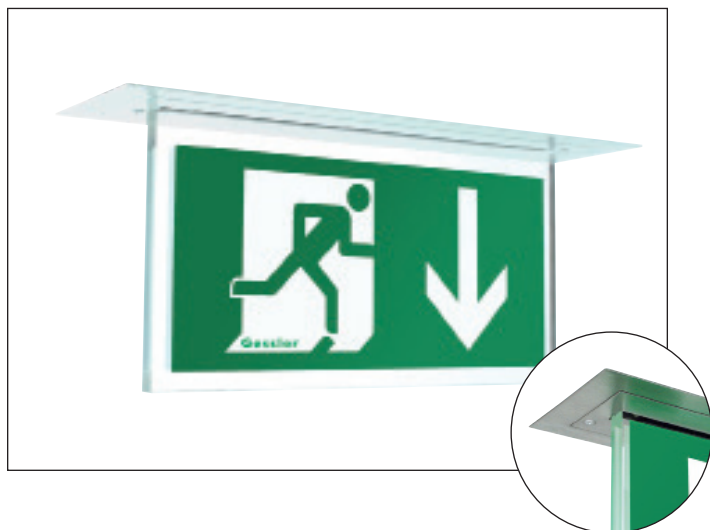

# ML display 3000/G5

Nødlis  
Produktdatablad

Nødlis i enkel design for innfelt takmontasje.

## Dimensjoner (mm)

Mulighet for  
kapsling i rustfritt stål

Rask og enkel installasjon av eksterne terminaler inkl. stressavlastning

## Montasje

Takmontert

Tekniske spesifikasjoner		
	EVG-versjon	Akku-versjon
Leseavstand	31 m	
Kapslingsmateriale	Stålplate	
Farge på kapsling	RAL 9016 (hvit)	
Lyskilde	LED	
Effektforbruk	5,1 W	–
Spenning	230V AC / DC	230V AC
	–	3,6 V - 2,5 Ah
Lysintensitet (Nett/nøddrift)	100%	
Beskyttelsesgrad	IP20	
Vekt	2,3 kg	2,7 kg