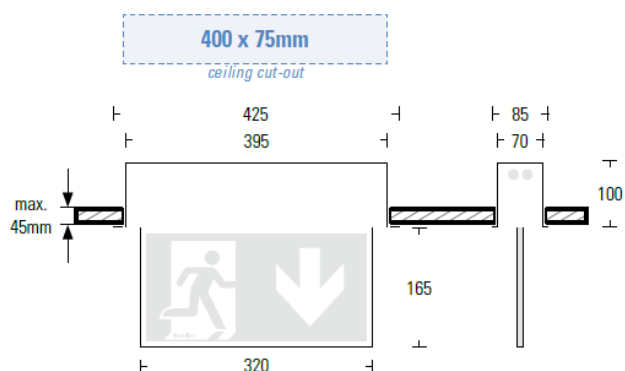

## Dimensjoner (mm)

Mulighet for  
kapsling i rustfritt stål

Rask og enkel installasjon av eksterne terminaler inkl. stressavlastning

## Montasje

Takmontert

Tekniske spesifikasjoner		
	EVG-versjon	Akku-versjon
Leseavstand	31 m	
Kapslingsmateriale	Stålplate	
Farge på kapsling	RAL 9016 (hvit)	
Lyskilde	LED	
Effektforbruk	5,1 W	–
Spenning	230V AC / DC	230V AC
	–	3,6 V - 2,5 Ah
Lysintensitet (Nett/nøddrift)	100%	
Beskyttelsesgrad	IP20	
Vekt	2,3 kg	2,7 kg