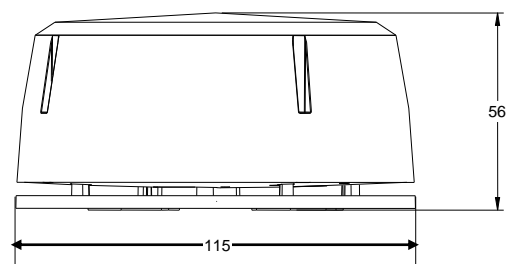

Bruksområder

BBR-130 er en kombinert detektorsokkel og adresserbar sirene som tilkoples direkte til detektorsløyfen. Standardversjonen er designet for innendørs bruk (Beskyttelsesgrad IP22).

Alle sirener på samme detektorsløyfe synkroniseres, slik at sirener plassert i nærheten av hverandre vil oppfattes som en.

Det maksimale antall sirener pr. Detektorsløyfe må kalkuleres i henhold til systemets begrensninger.

Den totale høyden avhenger av detektortype. Detektor er ikke inkludert.

Dimensjoner

Tekniske spesifikasjoner	
Utforming	
Vekt	230 g
Farge	Transparent
Lens colour	Transparent
Utførelse	Polert
Materiale	ABS FR Polycarbonate
Installasjon	
Kabeltilkopling	4 x 0.5 til 2.5mm ² MICC
Beskyttelsesgrad	IP22
Detektor last til sokkel	Ja
Driftsforhold	
Driftspenning område (/s)	17 - 25VDC
Strømtrekk - Alarm total	Alarm LP: 2,15mA Alarm HP: 4,3mA Max: 4,3mA
Strømtrekk - Quiescent	260uA
Temperaturområde	-15 to +70 C
Fuktighet (ikke kondenserede)	Relativ fuktighet 0% to 90%