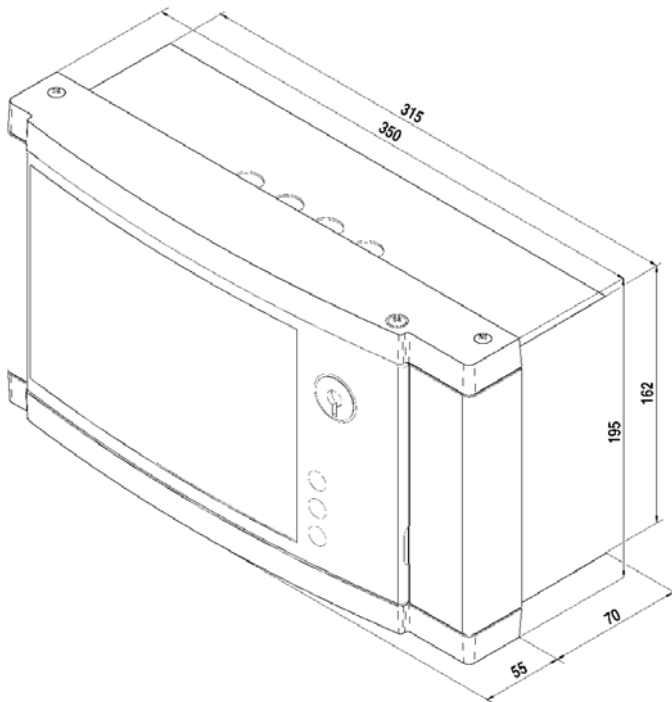

Artikkelnummer	Beskrivelse
116-BR-210/45	Operatørpanel for BR-45

Dimensjoner

AUTRONICA FIRE AND SECURITY AS

Hovedkontor: Trondheim Tlf: 73 58 25 00, faks: 73 58 25 01, e-post: info@autronicafire.no

Regionskontor: Oslo 23 28 70 00, Moelv 62 34 10 00, Tønsberg 33 33 19 30, Notodden 35 01 18 18,

Bergen 55 17 61 80, Harstad 77 00 25 50, Stavanger 51 84 09 00, Haugesund 52 83 88 50, Kristiansand 38 06 61 00

Besøk Autronica Fire and Security AS sine nettsider: www.autronicafire.no