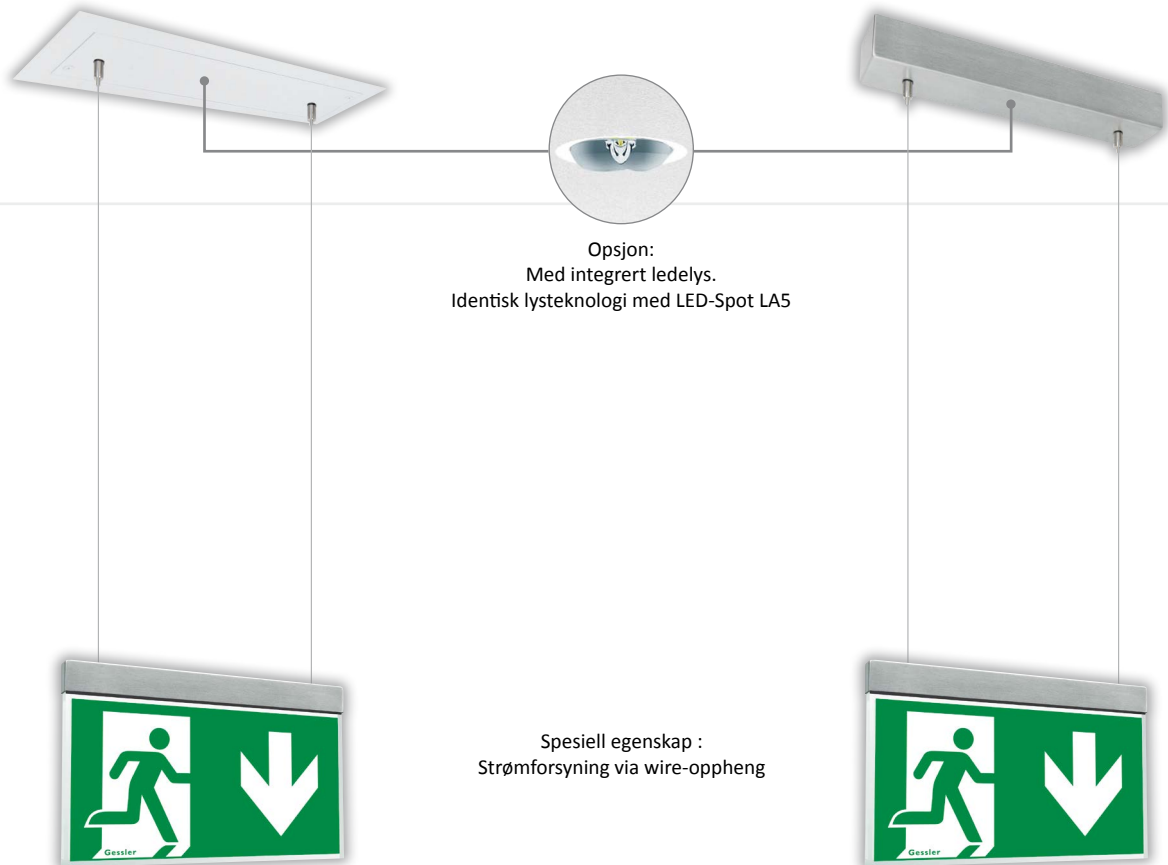

# DISPLAY 9000

Nødlis  
Produktdatablad

## Dekoratív LED markeringslys i børstet stål

DISPLAY 9000	EVG-versjon	Akku-versjon	Opsjon
Leseavstand	24 m		<ul style="list-style-type: none"> <li>Betongstøpt</li> </ul>  <p>DG6_BET</p> 
Kapslingsmateriale	Rustfritt stål		
Overflate	Børstet		
Lyskilde	LED		
Strømtilkobling (AC/DC)	5,9VA / 2,8W	-	
Spenning	230V AC/DC	230V AC	
NiMH-batteri	-	4,8V / 0,8Ah	
Lysintensitet (Nett/nøddrift)	100%	50%	
Beskyttelsesgrad	IP 41		
Beskyttelsesklasse	I		

Wire-montering,  
utenpåliggende

Wire-montering,  
innfelt

Artikkelnummer	Beskrivelse
116-SV-46178	ML DISPLAY 9000 tak - wire
116-SV-46179	ML DISPLAY 9000 innfelt - wire