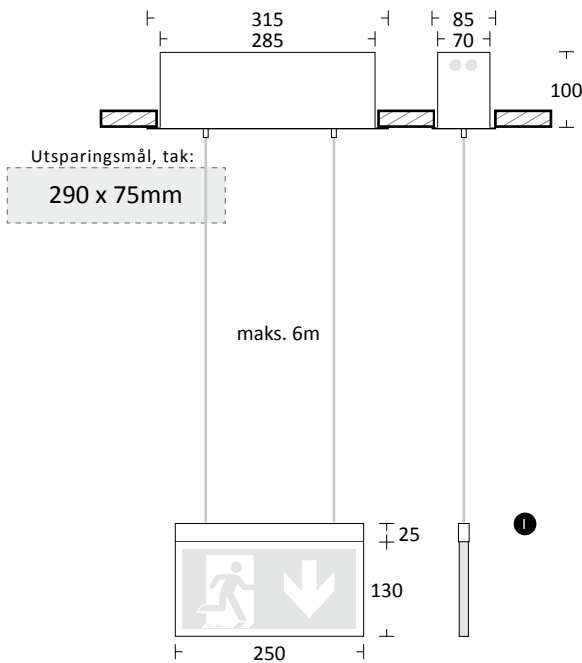

## Dekoratív LED markeringslys i børstet stål

DISPLAY 9000	EVG-versjon	Akku-versjon	Opsjon
Leseavstand	24 m		<ul style="list-style-type: none"> <li>Betongstøpt</li> </ul>  <p>DG6_BET</p> 
Kapslingsmateriale	Rustfritt stål		
Overflate	Børstet		
Lyskilde	LED		
Strømtilkobling (AC/DC)	5,9VA / 2,8W	-	
Spenning	230V AC/DC	230V AC	
NiMH-batteri	-	4,8V / 0,8Ah	
Lysintensitet (Nett/nøddrift)	100%	50%	
Beskyttelsesgrad	IP 41		
Beskyttelsesklasse	I		

Wire-montering,  
utenpåliggende

Wire-montering,  
innfelt

Artikkelnummer	Beskrivelse
116-SV-46178	ML DISPLAY 9000 tak - wire
116-SV-46179	ML DISPLAY 9000 innfelt - wire