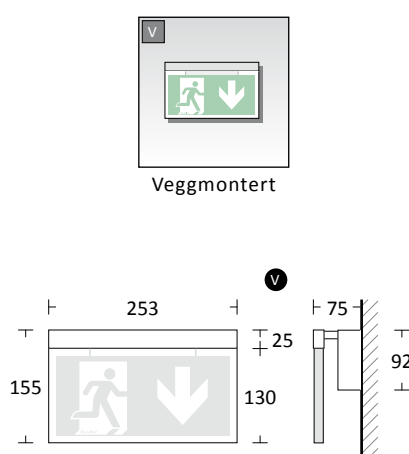

## Dekoratív LED markeringslys i børstet stål

DISPLAY 9000	EVG-versjon	Akku-versjon	Opsjon
Leseavstand	24 m		<ul style="list-style-type: none"> <li>Betongstøpt</li> </ul>  <p>DG6_BET</p> 
Kapslingsmateriale	Rustfritt stål		
Overflate	Børstet		
Lyskilde	LED		
Strømtilkobling (AC/DC)	5,9VA / 2,8W	-	
Spenning	230V AC/DC	230V AC	
NiMH-batteri	-	4,8V / 0,8Ah	
Lysintensitet (Nett/nøddrift)	100%	50%	
Beskyttelsesgrad	IP 41		
Beskyttelsesklasse	I		

Wire-montering,  
utenpåliggende

Wire-montering,  
innfelt

Artikkelnummer	Beskrivelse
116-SV-46178	ML DISPLAY 9000 tak - wire
116-SV-46179	ML DISPLAY 9000 innfelt - wire