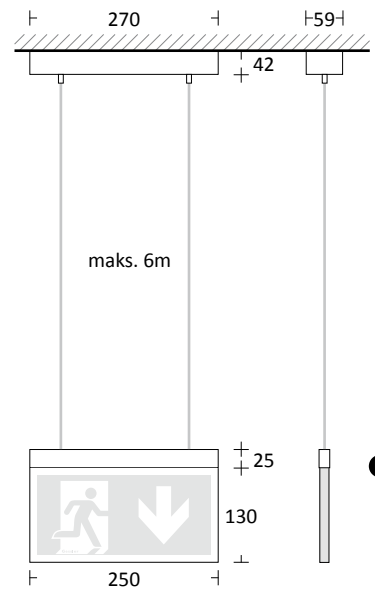

## Dekoratív LED markeringslys i børstet stål

DISPLAY 9000	EVG-versjon	Akku-versjon	Opsjon
Leseavstand	24 m		<ul style="list-style-type: none"> <li>Betongstøpt</li> </ul>  <p>DG6_BET</p> 
Kapslingsmateriale	Rustfritt stål		
Overflate	Børstet		
Lyskilde	LED		
Strømtilkobling (AC/DC)	5,9VA / 2,8W	-	
Spenning	230V AC/DC	230V AC	
NiMH-batteri	-	4,8V / 0,8Ah	
Lysintensitet (Nett/nøddrift)	100%	50%	
Beskyttelsesgrad	IP 41		
Beskyttelsesklasse	I		

Wire-montering,  
utenpåliggende

Wire-montering,  
innfelt

Artikkelnummer	Beskrivelse
116-SV-46178	ML DISPLAY 9000 tak - wire
116-SV-46179	ML DISPLAY 9000 innfelt - wire