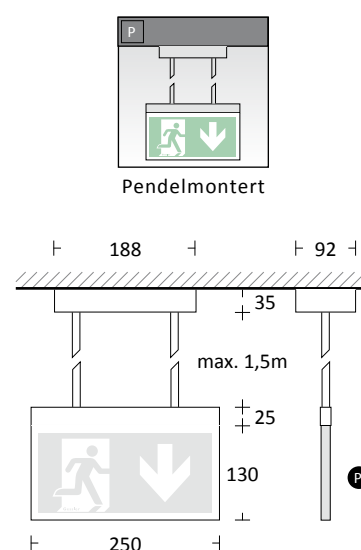

## Dekoratív LED markeringslys i børstet stål

DISPLAY 9000	EVG-versjon	Akku-versjon	Opsjon
Leseavstand	24 m		<ul style="list-style-type: none"> <li>Betongstøpt</li> </ul>  <p>DG6_BET</p> 
Kapslingsmateriale	Rustfritt stål		
Overflate	Børstet		
Lyskilde	LED		
Strømtilkobling (AC/DC)	5,9VA / 2,8W	-	
Spenning	230V AC/DC	230V AC	
NiMH-batteri	-	4,8V / 0,8Ah	
Lysintensitet (Nett/nøddrift)	100%	50%	
Beskyttelsesgrad	IP 41		
Beskyttelsesklasse	I		

Wire-montering,  
utenpåliggende

Wire-montering,  
innfelt

Artikkelnummer	Beskrivelse
116-SV-46178	ML DISPLAY 9000 tak - wire
116-SV-46179	ML DISPLAY 9000 innfelt - wire