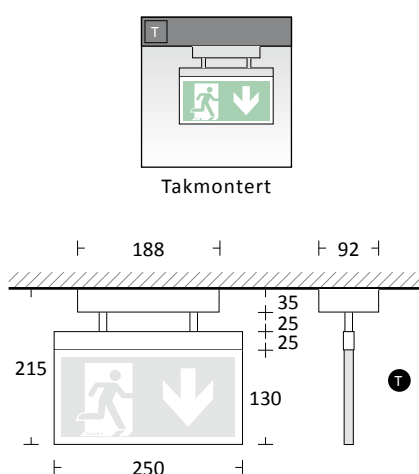

## Dekoratív LED markeringslys i børstet stål

DISPLAY 9000	EVG-versjon	Akku-versjon	Opsjon
Leseavstand	24 m		<ul style="list-style-type: none"> <li>Betongstøpt</li> </ul>  <p>DG6_BET</p> 
Kapslingsmateriale	Rustfritt stål		
Overflate	Børstet		
Lyskilde	LED		
Strømtilkobling (AC/DC)	5,9VA / 2,8W	-	
Spenning	230V AC/DC	230V AC	
NiMH-batteri	-	4,8V / 0,8Ah	
Lysintensitet (Nett/nøddrift)	100%	50%	
Beskyttelsesgrad	IP 41		
Beskyttelsesklasse	I		

Wire-montering,  
utenpåliggende

Wire-montering,  
innfelt

Artikkelnummer	Beskrivelse
116-SV-46178	ML DISPLAY 9000 tak - wire
116-SV-46179	ML DISPLAY 9000 innfelt - wire