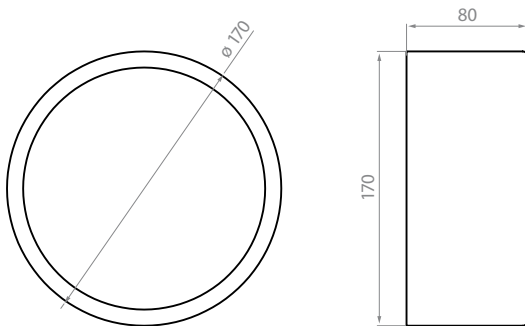

Måltegninger (mm)