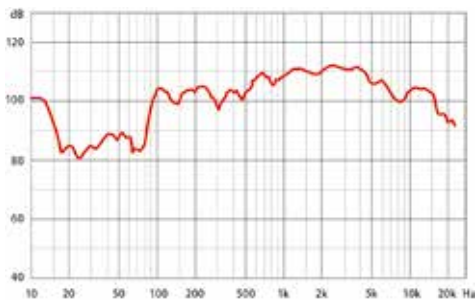

Frekvensbånd