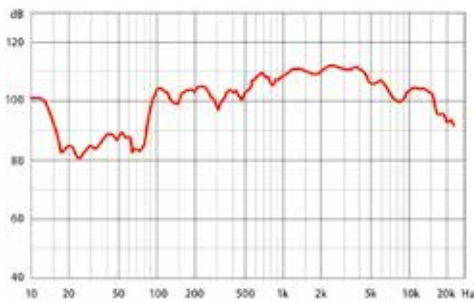

Frekvensbånd