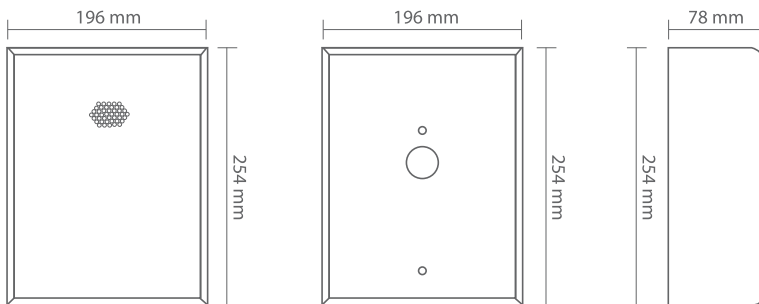

Måltegninger (mm)