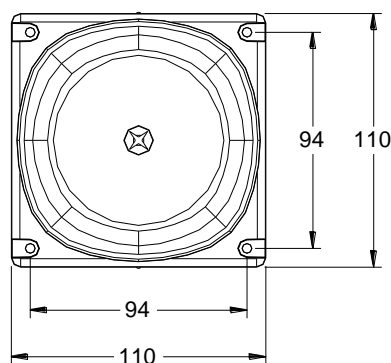

Dimensjoner