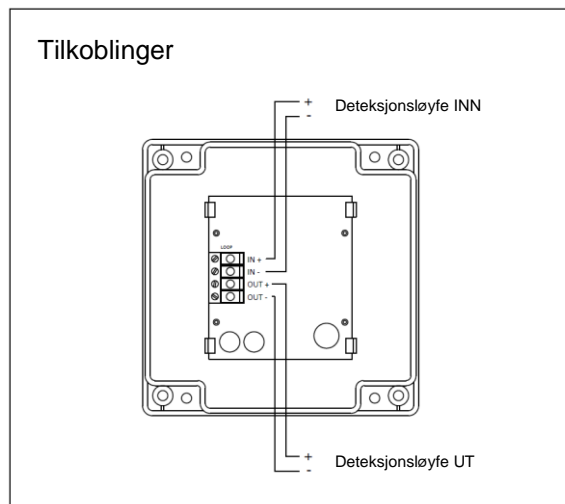

## Bruksområder

BBR-230/IP er en adresserbar sirene som koples direkte til detektorsløyfen. BBR-230/IP er designet for utendørs bruk (beskyttelsesgrad IP66).

Sirenen gir flere avanserte lydmonstre i henhold til konfigurering.

Alle sirener på samme detektorsløyfe synkroniseres, slik at to sirener plassert i nærheten av hverandre vil oppfattes som en.

Det maksimale antall sirener pr. detektorsløyfe må kalkuleres i henhold til systemets begrensninger.

## Dimensjoner

Tekniske spesifikasjoner	
<b>Utforming</b>	
Vekt	280g
Farge (RAL no.)	Rød 21-0301
Utførelse	Polert
Materiale	ABS FR and PC
<b>Installasjon</b>	
Kabeltilkoping	4 x 0.5 to 2.5mm <sup>2</sup> MICC
Beskyttelsesgrad	IP66
<b>Driftsforhold</b>	
Driftspenning område ( /s )	17 - 25VDC
Strømforbruk - Alarm total	Alarm LP: 2,18mA Alarm HP: 4,44mA Max: 5mA
Strømforbruk - Quiescent	330uA
Temperaturområde	-25 to +70C
Fuktighet	Kondenserende vann
<b>Lydspesifikasjoner</b>	
Operasjonell drift	Ref. AFS doc. BB-212
SPL @ 1m	Max=100dB(A) +/-3 (17-25V)
Lavt volum	Lavt volum=90dB +/-3
Volum valg -høyt/lavt	Konfigurerbar fra panel
Synkronisering	Ja – pr. detektorsløyfe
Tonetabell / detaljer	Se konfigureringsmanual for panel
Tonevalg	Konfigurerbar fra panel
<b>Adressering</b>	
Adresseringsmetode	Programvare
<b>Godkjenninger</b>	
Se <a href="https://produkt.autronicafire.com/produkter/">https://produkt.autronicafire.com/produkter/</a>	