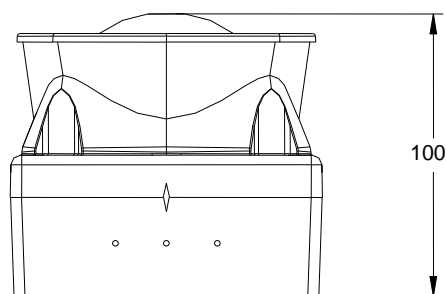

Dimensjoner