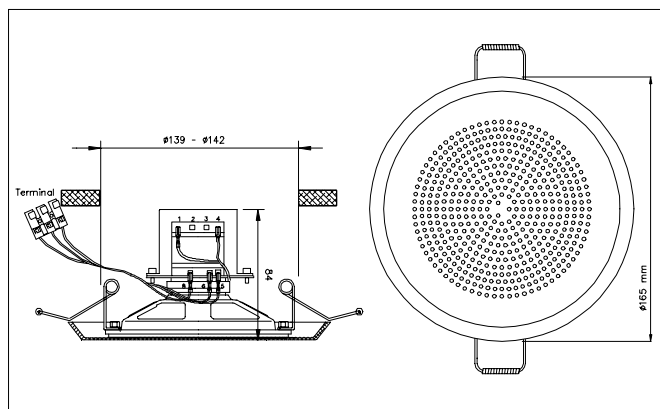

6 Watt høyttaler for innfelling

BBR-BK560/T innfellingshøytaler er produsert i aluminium. Den er designet for å gjengi tale og musikk på beste måte.

Høytaleren har en fjærbelastet monteringskonstruksjon som gjør installasjonen rask og enkel.

BBR-BK560/T leveres som standard i hvit farge, men kan på forespørsel leveres i andre RAL farger.

Tekniske spesifikasjoner

Utførelse	Hvit aluminium innfellingshøytaler
Tilkobling	Hurtigkobling (fjærer)
Dimensjoner (ØxD)	Ø165x84
Vekt med trafo	0,5 kg
Maksimal effekt	6w
Impedans uten trafo	8 ohm
Tappinger (100V trafo)	0,5w – 0,9w - 0,75w-1,5w - 3w - 6w
Effektivt frekvensområde	110 - 15.000 Hz
Lydtrykk (SPL) 1w/1m	90 dB
Spredning v/1000 Hz	170°
SPL m/maks. effekt	97 dB