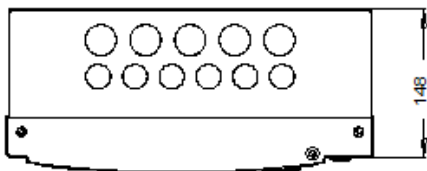

Dimensjoner (mm)

Artikkelnummer	Beskrivelse
116-ABT-FIREMANPANEL	FIREMAN PANEL MICROPHONE KIT