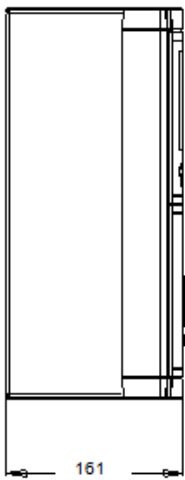

Dimensjoner (mm)

Artikkelnummer	Beskrivelse
116-ABT-FIREMANPANEL	FIREMAN PANEL MICROPHONE KIT