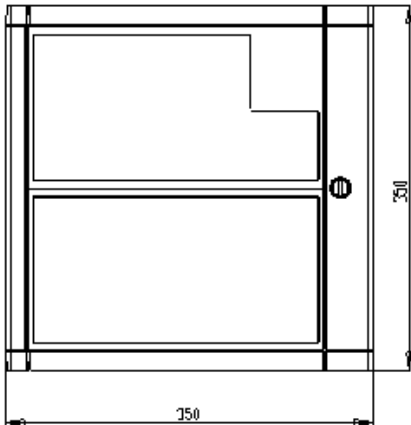

Dimensjoner (mm)

Artikkelnummer	Beskrivelse
116-ABT-FIREMANPANEL	FIREMAN PANEL MICROPHONE KIT