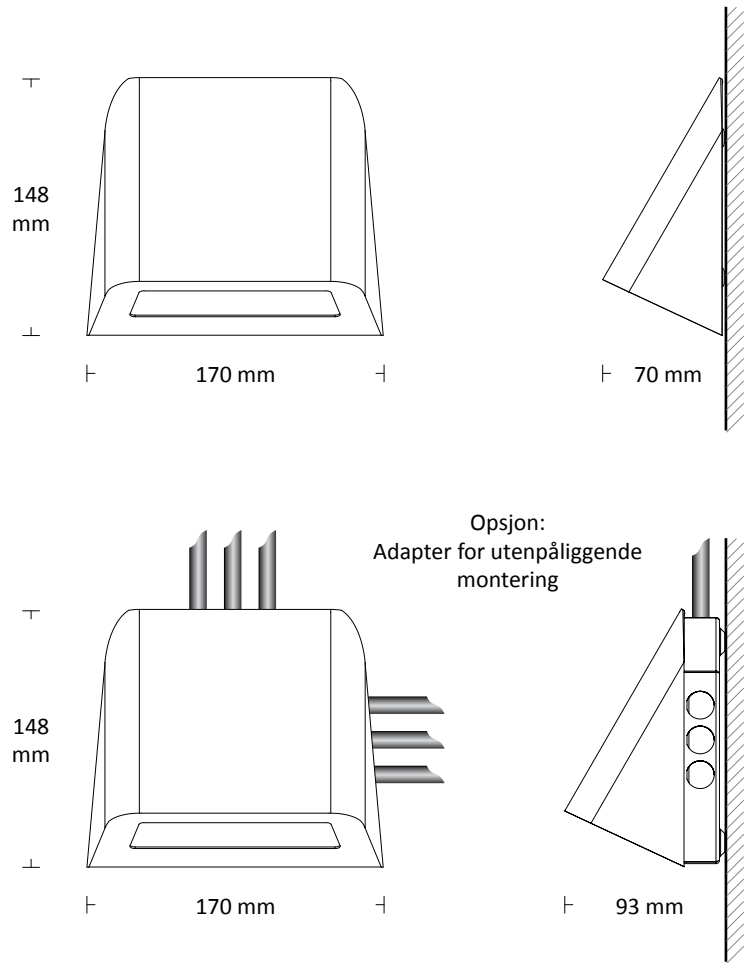

LED-MASTER LM5

Nødlis
Produktdatablad

Diskret LED nødlisarmatur i et moderne design

LED-MASTER LM5	EVG-versjon	Opsjon
Kapslingsmateriale	Stålplate	<ul style="list-style-type: none">• Adapter for åpen installasjon EVG-versjon: <ul style="list-style-type: none">• Overvåking
Kapsling, farge	RAL 9016 (hvit) RAL 7024 (grafittgrå)	
Lyskilde	4 x 1W Power-LED (220lm)	
Strømtilkobling (AC/DC)	13,2 VA / 6,7 W	
Spennning	230V AC/DC	
Lysintensitet (Nett/nøddrift)	100%	
Beskyttelsesgrad	IP 41	
Beskyttelsesklasse	I	

Dimensjoner (mm)

Artikkelnummer	Beskrivelse
116-SV-45216	LL LED-MASTER LM5, grå
116-SV-45221	LL LED-MASTER LM5, hvit

Lystekniske data

*) Avstand vegg til ledelys

1 lx

Belysning av rømningsveier iht. EN 1838 4.2.1

1 lx

Belysning av rømningsveier iht. EN 1838 4.2.1

Høyde h [m]	a [m]	b [m]
	EVG / 1h & 3h / 8h	EVG / 1h & 3h / 8h
1.00	4.60 / 4.20 / •	2.50 / 2.20 / •
1.50	5.60 / 5.00 / •	3.60 / 3.30 / •
2.00	6.10 / 5.60 / •	4.00 / 3.60 / •
2.50	6.60 / 5.80 / •	4.20 / 3.70 / •
3.00	6.80 / 5.80 / •	4.40 / 3.80 / •