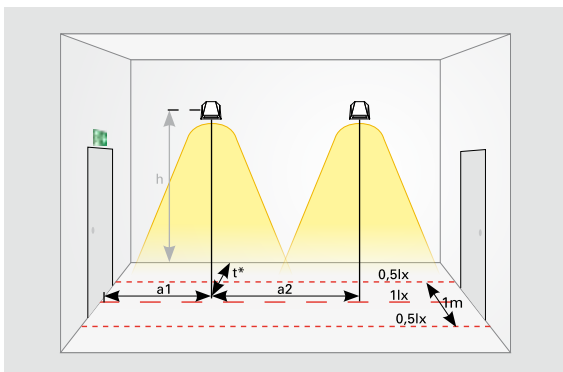

LED-MASTER LM5

Nødlis
Produktdatablad

Diskret LED nødlisarmatur i et moderne design

LED-MASTER LM5	EVG-versjon	Opsjon
Kapslingsmateriale	Stålplate	<ul style="list-style-type: none">• Adapter for åpen installasjon EVG-versjon: <ul style="list-style-type: none">• Overvåking
Kapsling, farge	RAL 9016 (hvit) RAL 7024 (grafittgrå)	
Lyskilde	4 x 1W Power-LED (220lm)	
Strømtilkobling (AC/DC)	13,2 VA / 6,7 W	
Spennning	230V AC/DC	
Lysintensitet (Nett/nøddrift)	100%	
Beskyttelsesgrad	IP 41	
Beskyttelsesklasse	I	

Dimensjoner (mm)

Artikkelnummer	Beskrivelse
116-SV-45216	LL LED-MASTER LM5, grå
116-SV-45221	LL LED-MASTER LM5, hvit

Lystekniske data

*) Avstand vegg til ledelys

1 lx

Belysning av rømningsveier iht. EN 1838 4.2.1

Høyde h [m]	t* = 1m		t* = 1,5m		t* = 2m	
	a1 [m] EVG / 1h & 3h / 8h	a2 [m] EVG / 1h & 3h / 8h	a1 [m] EVG / 1h & 3h / 8h	a2 [m] EVG / 1h & 3h / 8h	a1 [m] EVG / 1h & 3h / 8h	a2 [m] EVG / 1h & 3h / 8h
1.00	1.75 / 1.50 / 1.25	4.75 / 4.25 / 3.50	1.50 / 1.25 / 1.00	4.50 / 3.75 / 3.00	1.25 / 1.00 / 1.00	4.00 / 3.25 / 3.75
1.50	2.80 / 2.50 / 2.00	7.00 / 6.25 / 5.25	2.50 / 2.25 / 1.75	6.75 / 6.25 / 5.00	2.50 / 2.00 / 1.50	6.50 / 5.75 / 4.75
2.00	3.00 / 2.75 / 2.25	7.75 / 7.00 / 5.75	3.00 / 2.50 / 2.00	7.75 / 6.75 / 5.75	2.80 / 2.50 / 1.80	7.50 / 6.75 / 5.50
2.50	3.25 / 2.75 / 2.25	8.50 / 7.50 / 6.25	3.25 / 2.75 / 2.00	8.50 / 7.50 / 6.00	3.00 / 2.50 / 1.75	8.25 / 7.25 / 5.75
3.00	3.50 / 3.00 / 2.25	9.00 / 8.00 / 6.50	3.50 / 3.00 / 2.25	9.00 / 7.75 / 6.25	3.25 / 2.75 / 1.75	8.75 / 7.75 / 6.00
3.50	3.50 / 3.00 / 2.00	9.25 / 8.25 / 6.50	3.50 / 3.00 / 2.00	9.50 / 8.25 / 6.50	3.25 / 2.75 / 1.75	9.25 / 8.00 / 6.25
4.00	3.50 / 2.75 / 1.75	9.50 / 8.25 / 6.50	3.50 / 2.75 / 1.75	9.75 / 8.25 / 6.25	3.25 / 2.50 / 1.25	9.50 / 8.25 / 6.00
4.50	3.50 / 2.75 / 1.25	9.75 / 8.50 / 6.25	3.50 / 2.50 / 1.00	10.00 / 8.50 / 6.25	3.25 / 2.50 / 1.00	9.75 / 8.25 / 6.00
5.00	3.25 / 2.50 / 0.75	10.00 / 8.25 / 5.25	3.50 / 2.50 / 0.75	10.00 / 8.50 / 4.75	3.25 / 2.25 / 0.75	10.00 / 8.25 / 4.50