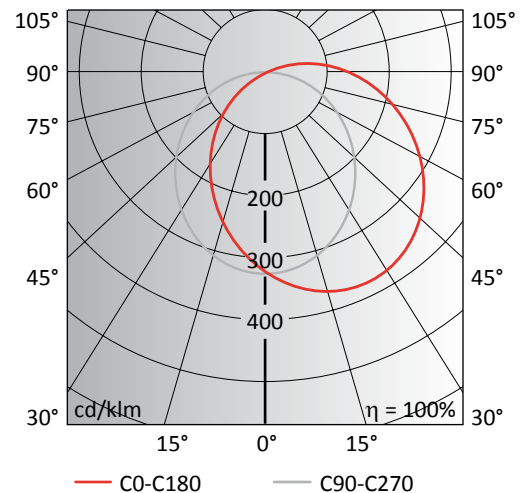

LED-MASTER LM5

Nødlis
Produktdatablad

Diskret LED nødlisarmatur i et moderne design

LED-MASTER LM5	EVG-versjon	Opsjon
Kapslingsmateriale	Stålplate	<ul style="list-style-type: none">• Adapter for åpen installasjon EVG-versjon: <ul style="list-style-type: none">• Overvåking
Kapsling, farge	RAL 9016 (hvit) RAL 7024 (grafittgrå)	
Lyskilde	4 x 1W Power-LED (220lm)	
Strømtilkobling (AC/DC)	13,2 VA / 6,7 W	
Spennning	230V AC/DC	
Lysintensitet (Nett/nøddrift)	100%	
Beskyttelsesgrad	IP 41	
Beskyttelsesklasse	I	

Dimensjoner (mm)

Artikkelnummer	Beskrivelse
116-SV-45216	LL LED-MASTER LM5, grå
116-SV-45221	LL LED-MASTER LM5, hvit

Lystekniske data

*) Avstand vegg til ledelys

1 lx

Belysning av rømningsveier iht. EN 1838 4.2.1

1 lx

Belysning av rømningsveier iht. EN 1838 4.2.1

Høyde h [m]	a [m]	b [m]
	EVG / 1h & 3h / 8h	EVG / 1h & 3h / 8h
1.00	4.60 / 4.20 / •	2.50 / 2.20 / •
1.50	5.60 / 5.00 / •	3.60 / 3.30 / •
2.00	6.10 / 5.60 / •	4.00 / 3.60 / •
2.50	6.60 / 5.80 / •	4.20 / 3.70 / •
3.00	6.80 / 5.80 / •	4.40 / 3.80 / •

Avstandstabellen er basert på følgende faktorer:

Lyskilde: LED
Vedlikeholdsfaktor: 0,8
Refleksjonsgrad: 0