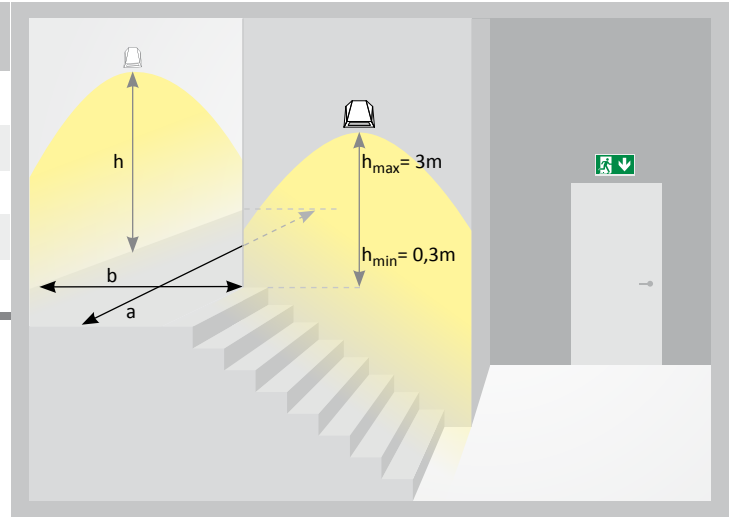

Høyde h [m]	t* = 1m		t* = 1,5m		t* = 2m	
	a1 [m] EVG / 1h & 3h / 8h	a2 [m] EVG / 1h & 3h / 8h	a1 [m] EVG / 1h & 3h / 8h	a2 [m] EVG / 1h & 3h / 8h	a1 [m] EVG / 1h & 3h / 8h	a2 [m] EVG / 1h & 3h / 8h
1.00	1.75 / 1.50 / 1.25	4.75 / 4.25 / 3.50	1.50 / 1.25 / 1.00	4.50 / 3.75 / 3.00	1.25 / 1.00 / 1.00	4.00 / 3.25 / 3.75
1.50	2.80 / 2.50 / 2.00	7.00 / 6.25 / 5.25	2.50 / 2.25 / 1.75	6.75 / 6.25 / 5.00	2.50 / 2.00 / 1.50	6.50 / 5.75 / 4.75
2.00	3.00 / 2.75 / 2.25	7.75 / 7.00 / 5.75	3.00 / 2.50 / 2.00	7.75 / 6.75 / 5.75	2.80 / 2.50 / 1.80	7.50 / 6.75 / 5.50
2.50	3.25 / 2.75 / 2.25	8.50 / 7.50 / 6.25	3.25 / 2.75 / 2.00	8.50 / 7.50 / 6.00	3.00 / 2.50 / 1.75	8.25 / 7.25 / 5.75
3.00	3.50 / 3.00 / 2.25	9.00 / 8.00 / 6.50	3.50 / 3.00 / 2.25	9.00 / 7.75 / 6.25	3.25 / 2.75 / 1.75	8.75 / 7.75 / 6.00
3.50	3.50 / 3.00 / 2.00	9.25 / 8.25 / 6.50	3.50 / 3.00 / 2.00	9.50 / 8.25 / 6.50	3.25 / 2.75 / 1.75	9.25 / 8.00 / 6.25
4.00	3.50 / 2.75 / 1.75	9.50 / 8.25 / 6.50	3.50 / 2.75 / 1.75	9.75 / 8.25 / 6.25	3.25 / 2.50 / 1.25	9.50 / 8.25 / 6.00
4.50	3.50 / 2.75 / 1.25	9.75 / 8.50 / 6.25	3.50 / 2.50 / 1.00	10.00 / 8.50 / 6.25	3.25 / 2.50 / 1.00	9.75 / 8.25 / 6.00
5.00	3.25 / 2.50 / 0.75	10.00 / 8.25 / 5.25	3.50 / 2.50 / 0.75	10.00 / 8.50 / 4.75	3.25 / 2.25 / 0.75	10.00 / 8.25 / 4.50

1 lx

Belysning av rømningsveier iht. EN 1838 4.2.1

Høyde h [m]	a [m]	b [m]
	EVG / 1h & 3h / 8h	EVG / 1h & 3h / 8h
1.00	4.60 / 4.20 / •	2.50 / 2.20 / •
1.50	5.60 / 5.00 / •	3.60 / 3.30 / •
2.00	6.10 / 5.60 / •	4.00 / 3.60 / •
2.50	6.60 / 5.80 / •	4.20 / 3.70 / •
3.00	6.80 / 5.80 / •	4.40 / 3.80 / •

Avstandstabellen er basert på følgende faktorer:

Lyskilde: LED
Vedlikeholdsfaktor: 0,8
Refleksjonsgrad: 0