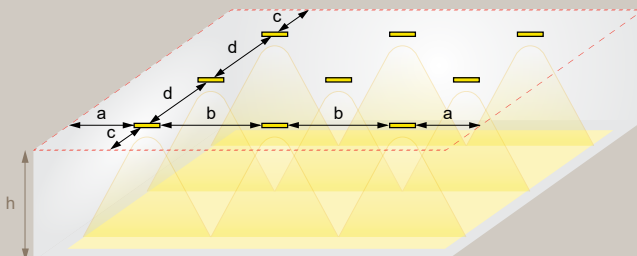

Belysning av flater > 60m² (Antipanikkbelysning iht. EN 1838)

Høyde h [m]	8W T5		LED		8W T5		LED	
	a [m] EVG / Akku	b [m] EVG / Akku	c [m] EVG / Akku	d [m] EVG / Akku	a [m] EVG / Akku	b [m] EVG / Akku	c [m] EVG / Akku	d [m] EVG / Akku
3.00	4.45 / 2.62	11.30 / 7.30	5.79 / 3.65	14.71 / 10.84	2.44 / 2.44	7.50 / 7.50	5.32 / 5.32	10.23 / 10.23
4.00	4.40 / 2.58	12.70 / 7.37	6.07 / 2.60	17.50 / 11.05	1.71 / 1.71	5.92 / 5.92	6.67 / 6.67	13.05 / 13.05
5.00	4.80 / 1.99	13.40 / 7.40	5.80 / 2.47	18.70 / 11.06	2.93 / 2.93	8.30 / 8.30	1.60 / 1.60	9.90 / 9.90
6.00	4.59 / -	13.40 / -	4.79 / -	19.34 / -	-	-	-	-
7.00	4.06 / -	13.12 / -	5.03 / -	20.48 / -	-	-	-	-
8.00	3.86 / -	13.30 / -	4.44 / -	20.64 / -	-	-	-	-

Avstandstabellen legger følgende faktorer til grunn:
Vedlikeholdsfaktor: 0,8 | Refleksjonsgrad: 0 | Nødbelysningsfaktor = Nødbelysningsstrøm