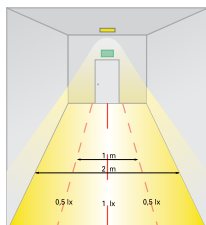

Lystekniske data