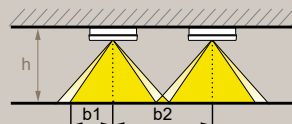

Lumina 2000/16 leveres standard med beskyttelsesgrad IP54. Ved å benytte nipler med beskyttelsesgrad IP69 vil Lumina 2000/16 kunne møte kravene til beskyttelsesgrad IP65.

	EVG-versjon			Akku-versjon				
	uten overvåking	med overvåking	med Dali-overvåking	1 t	3 t	8 t	med autosjekk	med BUS-sjekk
LED	–	•	–	•	–	–	–	•

Lystekniske data

Belysning av rømningsveier iht. DIN EN 1838 4.2.1

Høyde h [m]	8W T5		LED		8W T5		LED	
	a1 [m] EVG / Akku	a2 [m] EVG / Akku	a1 [m] EVG / Akku	a2 [m] EVG / Akku	b1 [m] EVG / Akku	b2 [m] EVG / Akku	b1 [m] EVG / Akku	b2 [m] EVG / Akku
2.00	4.71 / 3.08	11.89 / 8.44	3.20 / 3.20	6.90 / 6.90	3.20 / 2.00	7.93 / 5.46	3.61 / 3.61	8.99 / 8.99
2.50	5.36 / 2.88	13.10 / 8.75	3.85 / 3.85	8.30 / 8.30	3.44 / 2.02	8.73 / 5.76	4.16 / 4.16	9.55 / 9.55
3.00	5.41 / 2.50	14.22 / 8.71	4.45 / 4.45	9.63 / 9.63	3.58 / 1.87	9.36 / 5.87	4.28 / 4.28	9.55 / 9.55
3.50	5.60 / 1.94	15.20 / 8.37	1.63 / 1.63	8.15 / 8.15	3.75 / 1.56	9.85 / 5.80	4.48 / 4.48	11.62 / 11.62
4.00	5.51 / 1.15	15.66 / 7.72	0.92 / 0.92	7.88 / 7.88	3.73 / 1.00	10.22 / 5.58	4.44 / 4.44	12.08 / 12.08