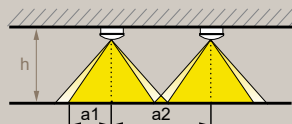

Lumina 2000/16 leveres standard med beskyttelsesgrad IP54. Ved å benytte nipler med beskyttelsesgrad IP69 vil Lumina 2000/16 kunne møte kravene til beskyttelsesgrad IP65.

	EVG-versjon			Akku-versjon				
	uten overvåking	med overvåking	med Dali-overvåking	1 t	3 t	8 t	med autosjekk	med BUS-sjekk
LED	–	•	–	•	–	–	–	•

Lystekniske data

Belysning av rømningsveier iht. DIN EN 1838 4.2.1

Høyde h [m]	8W T5		LED		8W T5		LED	
	a1 [m] EVG / Akku	a2 [m] EVG / Akku	a1 [m] EVG / Akku	a2 [m] EVG / Akku	b1 [m] EVG / Akku	b2 [m] EVG / Akku	b1 [m] EVG / Akku	b2 [m] EVG / Akku
2.00	4.71 / 3.08	11.89 / 8.44	3.20 / 3.20	6.90 / 6.90	3.20 / 2.00	7.93 / 5.46	3.61 / 3.61	8.99 / 8.99
2.50	5.36 / 2.88	13.10 / 8.75	3.85 / 3.85	8.30 / 8.30	3.44 / 2.02	8.73 / 5.76	4.16 / 4.16	9.55 / 9.55
3.00	5.41 / 2.50	14.22 / 8.71	4.45 / 4.45	9.63 / 9.63	3.58 / 1.87	9.36 / 5.87	4.28 / 4.28	9.55 / 9.55
3.50	5.60 / 1.94	15.20 / 8.37	1.63 / 1.63	8.15 / 8.15	3.75 / 1.56	9.85 / 5.80	4.48 / 4.48	11.62 / 11.62
4.00	5.51 / 1.15	15.66 / 7.72	0.92 / 0.92	7.88 / 7.88	3.73 / 1.00	10.22 / 5.58	4.44 / 4.44	12.08 / 12.08