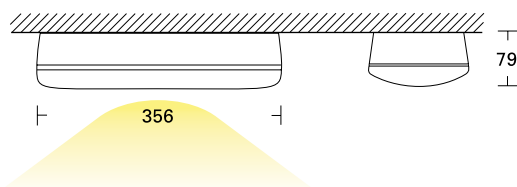

LL Lumina 2000/16

Nødlys
Produktdatablad

Stilig IP54 ledelys i konveks design.

Montasje

Veggmontasje

Takmontasje

Dimensjoner (mm)

Veggmontasje

Takmontasje

Tekniske spesifikasjoner

	EVG-versjon	Akku-versjon
Kapslingsmateriale	Polykarbonat (PC)	
Farge på kapsling	Hvit	
Lyskilde	LED	
Effektforbruk	10,0VA / 5,5W	–
Spenning	230V AC / DC	230V AC
NiCd-AKKU	–	3,6V - 2,5Ah
Lysintensitet (Nett/nøddrift)	100%	
Beskyttelsesgrad	IP54	

Lumina 2000/16 leveres standard med beskyttelsesgrad IP54. Ved å benytte nipler med beskyttelsesgrad IP69 vil Lumina 2000/16 kunne møte kravene til beskyttelsesgrad IP65.

	EVG-versjon			Akku-versjon				
	uten overvåking	med overvåking	med Dali-overvåking	1 t	3 t	8 t	med autosjekk	med BUS-sjekk
LED	–	•	–	•	–	–	–	•

Lystekniske data

Belysning av rømningsveier iht. DIN EN 1838 4.2.1

Høyde h [m]	8W T5		LED		8W T5		LED	
	a1 [m] EVG / Akku	a2 [m] EVG / Akku	a1 [m] EVG / Akku	a2 [m] EVG / Akku	b1 [m] EVG / Akku	b2 [m] EVG / Akku	b1 [m] EVG / Akku	b2 [m] EVG / Akku
2.00	4.71 / 3.08	11.89 / 8.44	3.20 / 3.20	6.90 / 6.90	3.20 / 2.00	7.93 / 5.46	3.61 / 3.61	8.99 / 8.99
2.50	5.36 / 2.88	13.10 / 8.75	3.85 / 3.85	8.30 / 8.30	3.44 / 2.02	8.73 / 5.76	4.16 / 4.16	9.55 / 9.55
3.00	5.41 / 2.50	14.22 / 8.71	4.45 / 4.45	9.63 / 9.63	3.58 / 1.87	9.36 / 5.87	4.28 / 4.28	9.55 / 9.55
3.50	5.60 / 1.94	15.20 / 8.37	1.63 / 1.63	8.15 / 8.15	3.75 / 1.56	9.85 / 5.80	4.48 / 4.48	11.62 / 11.62
4.00	5.51 / 1.15	15.66 / 7.72	0.92 / 0.92	7.88 / 7.88	3.73 / 1.00	10.22 / 5.58	4.44 / 4.44	12.08 / 12.08