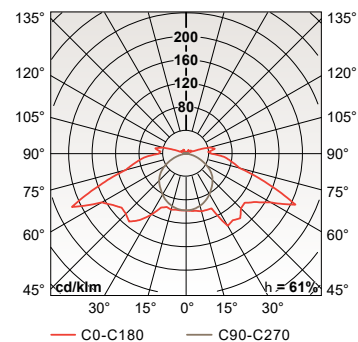

Takmontasje

Tekniske spesifikasjoner

	EVG-versjon	Akku-versjon
Kapslingsmateriale	Polykarbonat (PC)	
Farge på kapsling	Hvit	
Lyskilde	LED	
Effektforbruk	10,0VA / 5,5W	–
Spenning	230V AC / DC	230V AC
NiCd-AKKU	–	3,6V - 2,5Ah
Lysintensitet (Nett/nøddrift)	100%	
Beskyttelsesgrad	IP54	

Lystekniske data

Belysning av rømningsveier iht. DIN EN 1838 4.2.1

Høyde h [m]	8W T5		LED		8W T5		LED	
	a1 [m] EVG / Akku	a2 [m] EVG / Akku	a1 [m] EVG / Akku	a2 [m] EVG / Akku	b1 [m] EVG / Akku	b2 [m] EVG / Akku	b1 [m] EVG / Akku	b2 [m] EVG / Akku
2.00	4.71 / 3.08	11.89 / 8.44	3.20 / 3.20	6.90 / 6.90	3.20 / 2.00	7.93 / 5.46	3.61 / 3.61	8.99 / 8.99
2.50	5.36 / 2.88	13.10 / 8.75	3.85 / 3.85	8.30 / 8.30	3.44 / 2.02	8.73 / 5.76	4.16 / 4.16	9.55 / 9.55
3.00	5.41 / 2.50	14.22 / 8.71	4.45 / 4.45	9.63 / 9.63	3.58 / 1.87	9.36 / 5.87	4.28 / 4.28	9.55 / 9.55
3.50	5.60 / 1.94	15.20 / 8.37	1.63 / 1.63	8.15 / 8.15	3.75 / 1.56	9.85 / 5.80	4.48 / 4.48	11.62 / 11.62
4.00	5.51 / 1.15	15.66 / 7.72	0.92 / 0.92	7.88 / 7.88	3.73 / 1.00	10.22 / 5.58	4.44 / 4.44	12.08 / 12.08