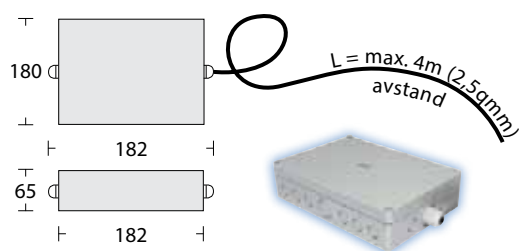

Opsjon - utendørs montasje

Artikkelnummer	Beskrivelse
116-SV-36200	LL LUMINA 2000/16_ BC LED
116-SV-46200	LL LUMINA 2000/16_EVG LED
116-SV-37501	LUMINA 2000/16 LED FOR UTENDØRS MONTASJE
116-SV-46700	LL LUMINA 2000/16_EVG_M LED