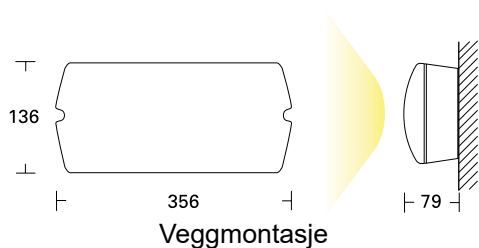

LL Lumina 2000/16

Nødlys
Produktdatablad

Stilig IP54 ledelys i konveks design.

Montasje

Veggmontasje

Takmontasje

Dimensjoner (mm)

Veggmontasje

Takmontasje

Tekniske spesifikasjoner

	EVG-versjon	Akku-versjon
Kapslingsmateriale	Polykarbonat (PC)	
Farge på kapsling	Hvit	
Lyskilde	LED	
Effektforbruk	10,0VA / 5,5W	–
Spenning	230V AC / DC	230V AC
NiCd-AKKU	–	3,6V - 2,5Ah
Lysintensitet (Nett/nøddrift)	100%	
Beskyttelsesgrad	IP54	

Lystekniske data

Belysning av rømningsveier iht. DIN EN 1838 4.2.1

Høyde h [m]	8W T5		LED		8W T5		LED	
	a1 [m] EVG / Akku	a2 [m] EVG / Akku	a1 [m] EVG / Akku	a2 [m] EVG / Akku	b1 [m] EVG / Akku	b2 [m] EVG / Akku	b1 [m] EVG / Akku	b2 [m] EVG / Akku
2.00	4.71 / 3.08	11.89 / 8.44	3.20 / 3.20	6.90 / 6.90	3.20 / 2.00	7.93 / 5.46	3.61 / 3.61	8.99 / 8.99
2.50	5.36 / 2.88	13.10 / 8.75	3.85 / 3.85	8.30 / 8.30	3.44 / 2.02	8.73 / 5.76	4.16 / 4.16	9.55 / 9.55
3.00	5.41 / 2.50	14.22 / 8.71	4.45 / 4.45	9.63 / 9.63	3.58 / 1.87	9.36 / 5.87	4.28 / 4.28	9.55 / 9.55
3.50	5.60 / 1.94	15.20 / 8.37	1.63 / 1.63	8.15 / 8.15	3.75 / 1.56	9.85 / 5.80	4.48 / 4.48	11.62 / 11.62
4.00	5.51 / 1.15	15.66 / 7.72	0.92 / 0.92	7.88 / 7.88	3.73 / 1.00	10.22 / 5.58	4.44 / 4.44	12.08 / 12.08