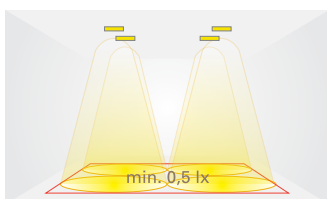

Lumina 2000/16 leveres standard med beskyttelsesgrad IP54. Ved å benytte nipler med beskyttelsesgrad IP69 vil Lumina 2000/16 kunne møte kravene til beskyttelsesgrad IP65.

	EVG-versjon			Akku-versjon				
	uten overvåking	med overvåking	med Dali-overvåking	1 t	3 t	8 t	med autosjekk	med BUS-sjekk
LED	–	•	–	•	–	–	–	•

Lystekniske data

Belysning av rømningsveier iht. DIN EN 1838 4.2.1

Høyde h [m]	8W T5		LED		8W T5		LED	
	a1 [m] EVG / Akku	a2 [m] EVG / Akku	a1 [m] EVG / Akku	a2 [m] EVG / Akku	b1 [m] EVG / Akku	b2 [m] EVG / Akku	b1 [m] EVG / Akku	b2 [m] EVG / Akku
2.00	4.71 / 3.08	11.89 / 8.44	3.20 / 3.20	6.90 / 6.90	3.20 / 2.00	7.93 / 5.46	3.61 / 3.61	8.99 / 8.99
2.50	5.36 / 2.88	13.10 / 8.75	3.85 / 3.85	8.30 / 8.30	3.44 / 2.02	8.73 / 5.76	4.16 / 4.16	9.55 / 9.55
3.00	5.41 / 2.50	14.22 / 8.71	4.45 / 4.45	9.63 / 9.63	3.58 / 1.87	9.36 / 5.87	4.28 / 4.28	9.55 / 9.55
3.50	5.60 / 1.94	15.20 / 8.37	1.63 / 1.63	8.15 / 8.15	3.75 / 1.56	9.85 / 5.80	4.48 / 4.48	11.62 / 11.62
4.00	5.51 / 1.15	15.66 / 7.72	0.92 / 0.92	7.88 / 7.88	3.73 / 1.00	10.22 / 5.58	4.44 / 4.44	12.08 / 12.08