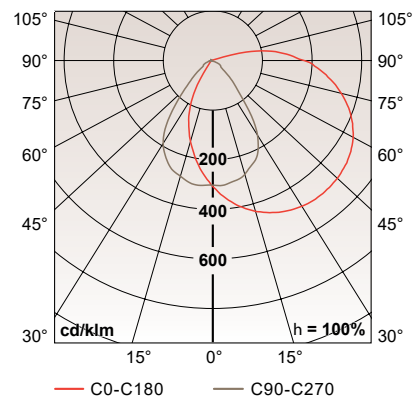

LL LED Master LM1

Nødlys
Produktdatablad

Moderne ledelys i høykvalitets trykkstøpt aluminium.
Egnet til utendørs bruk.

Montasje

Veggmontasje

Dimensjoner (mm)

EVG-versjon

	uten overvåking	med overvåking	med Dali- overvåking
LED	–	•	–

Tekniske spesifikasjoner

Kapslingsmateriale	Trykkstøpt aluminium
Farge på kapsling	Antrasitt
Lyskilde	1 x 3 W Power-LED
Effektforbruk (AC/DC)	10,0 VA / 5,5 W
Spennning	230V AC/DC
Lysintensitet (Nett/nøddrift)	100%
Beskyttelsesgrad	IP65

Artikkelnummer	Beskrivelse
116-SV-46207	LL LED MASTER LM1 EVG
116-SV-46707	LL LED MASTER LM1 EVG_M

Lystekniske data

Belysning av rømningsveier iht. DIN EN 1838 4.2.1

Høyde h [m]	t = 1 m		t = 2 m		t = 3 m	
	a1 [m]	a2 [m]	a1 [m]	a2 [m]	a1 [m]	a2 [m]
1.00	1.41	3.30	1.49	3.62	-	-
1.50	1.78	4.12	1.86	4.54	1.28	4.42
2.00	2.0	4.76	2.03	5.17	1.66	5.24
2.50	2.25	5.35	2.30	5.80	1.90	5.80
3.00	2.37	5.83	2.44	6.29	1.99	6.29
3.50	2.44	6.24	2.45	6.67	1.92	6.61
4.00	2.37	6.53	2.34	6.91	1.72	6.83
4.50	2.17	6.72	2.07	7.05	1.24	6.89
5.00	1.72	6.72	1.57	7.04	-	-

Avstandstabellen legger følgende faktorer til grunn:
 Vedlikeholdsfaktor: 0,8 | Refleksjonsgrad: 0 | Nødbelysningsfaktor = Nødbelysningsstrøm