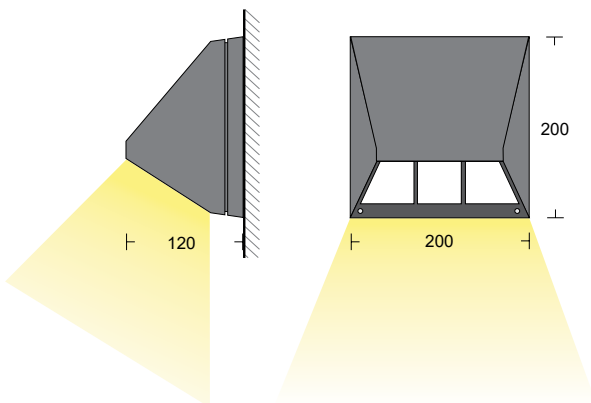

LL LED Master LM1

Nødlys
Produktdatablad

Moderne ledelys i høykvalitets trykkstøpt aluminium.
Egnet til utendørs bruk.

Montasje

Veggmontasje

Dimensjoner (mm)

EVG-versjon

	uten overvåking	med overvåking	med Dali- overvåking
LED	–	•	–

Tekniske spesifikasjoner

Kapslingsmateriale	Trykkstøpt aluminium
Farge på kapsling	Antrasitt
Lyskilde	1 x 3 W Power-LED
Effektforbruk (AC/DC)	10,0 VA / 5,5 W
Spennning	230V AC/DC
Lysintensitet (Nett/nøddrift)	100%
Beskyttelsesgrad	IP65

Artikkelnummer	Beskrivelse
116-SV-46207	LL LED MASTER LM1 EVG
116-SV-46707	LL LED MASTER LM1 EVG_M

Lystekniske data

Belysning av rømningsveier iht. DIN EN 1838 4.2.1

Høyde h [m]	t = 1 m		t = 2 m		t = 3 m	
	a1 [m]	a2 [m]	a1 [m]	a2 [m]	a1 [m]	a2 [m]
1.00	1.41	3.30	1.49	3.62	-	-
1.50	1.78	4.12	1.86	4.54	1.28	4.42
2.00	2.0	4.76	2.03	5.17	1.66	5.24
2.50	2.25	5.35	2.30	5.80	1.90	5.80
3.00	2.37	5.83	2.44	6.29	1.99	6.29
3.50	2.44	6.24	2.45	6.67	1.92	6.61
4.00	2.37	6.53	2.34	6.91	1.72	6.83
4.50	2.17	6.72	2.07	7.05	1.24	6.89
5.00	1.72	6.72	1.57	7.04	-	-