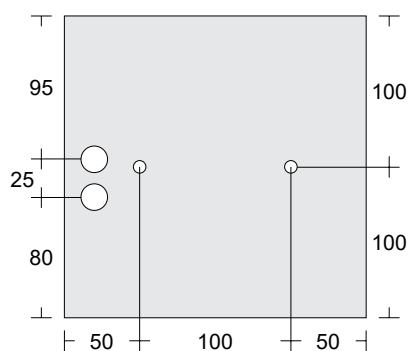

LL LED Master LM1

Nødlys
Produktdatablad

Moderne ledelys i høykvalitets trykkstøpt aluminium.
Egnet til utendørs bruk.

Montasje

Veggmontasje

Dimensjoner (mm)

EVG-versjon

	uten overvåking	med overvåking	med Dali- overvåking
LED	–	•	–

Tekniske spesifikasjoner

Kapslingsmateriale	Trykkstøpt aluminium
Farge på kapsling	Antrasitt
Lyskilde	1 x 3 W Power-LED
Effektforbruk (AC/DC)	10,0 VA / 5,5 W
Spennning	230V AC/DC
Lysintensitet (Nett/nøddrift)	100%
Beskyttelsesgrad	IP65

Artikkelnummer	Beskrivelse
116-SV-46207	LL LED MASTER LM1 EVG
116-SV-46707	LL LED MASTER LM1 EVG_M

Lystekniske data

Belysning av rømningsveier iht. DIN EN 1838 4.2.1

Høyde h [m]	t = 1 m		t = 2 m		t = 3 m	
	a1 [m]	a2 [m]	a1 [m]	a2 [m]	a1 [m]	a2 [m]
1.00	1.41	3.30	1.49	3.62	-	-
1.50	1.78	4.12	1.86	4.54	1.28	4.42
2.00	2.0	4.76	2.03	5.17	1.66	5.24
2.50	2.25	5.35	2.30	5.80	1.90	5.80
3.00	2.37	5.83	2.44	6.29	1.99	6.29
3.50	2.44	6.24	2.45	6.67	1.92	6.61
4.00	2.37	6.53	2.34	6.91	1.72	6.83
4.50	2.17	6.72	2.07	7.05	1.24	6.89
5.00	1.72	6.72	1.57	7.04	-	-

Avstandstabellen legger følgende faktorer til grunn:
 Vedlikeholdsfaktor: 0,8 | Refleksjonsgrad: 0 | Nødbelysningsfaktor = Nødbelysningsstrøm