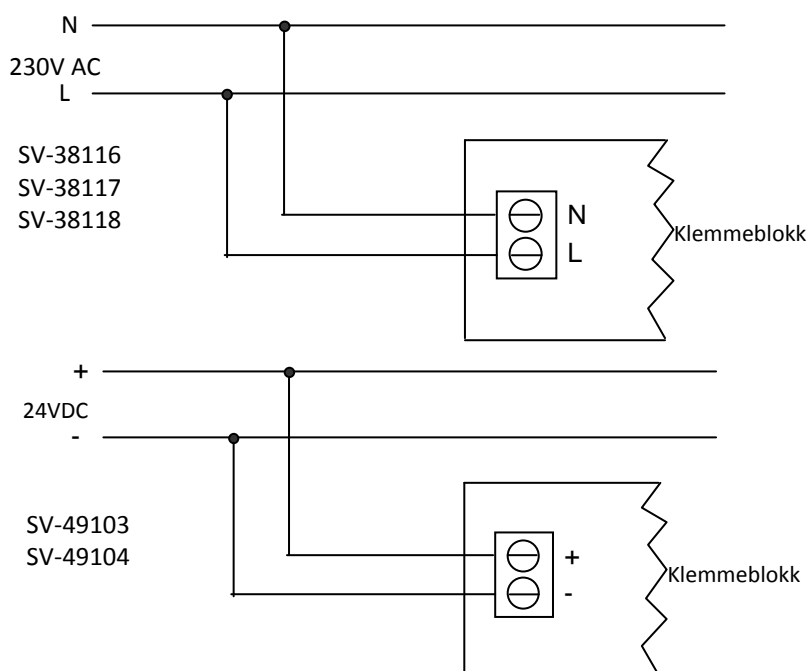

Tekniske spesifikasjoner	SV-38116	SV-38117	SV-38118	SV-49103	SV-49104
Spenning	220-240V / 50-60Hz			24VDC	
Energiforbruk	6,0 VA	6,5 VA	7,0 VA	2,2 VA	2,8 VA
Batterier	3,6V / 1,5 Ah (Ni-MH)			NA	NA
Strømforbruk ved lading	85 mA				
Ladetid	24 timer				
Lyskilde	8 x SMD hvite LEDs	11 x SMD hvite LEDs	13 x SMD hvite LEDs	13 x SMD hvite LEDs	13 x SMD hvite LEDs
Beskyttelsesgrad	IP30				
Omgivelsestemperatur	0 til 60 °C				
Dimensjoner panel (BxHxD)	280x100x15mm	340x185x15mm	440x220x15mm	280x100x15mm	340x185x15mm
Vekt	900 gr	1350 gr	1650 gr	900 gr	1350 gr
Leseavstand	16 meter	30 meter	34 meter	16 meter	30 meter

Artikkelnummer	Beskrivelse
116-SV-38116	Lounge Light Intelligent 16m m/symbol pil ned
116-SV-38117	Lounge Light Intelligent 30m m/symbol pil ned
116-SV-38118	Lounge Light Intelligent 34m m/symbol pil ned
116-SV-49103	Lounge Light 24V 16m m/symbol pil ned
116-SV-49104	Lounge Light 24V 30m m/symbol pil ned
116-SVR-812010028	Symbolplate for 16m pil venstre/høyre
116-SVR-812010034	Symbolplate for 30m pil venstre/høyre
116-SVR-812010044	Symbolplate for 34m pil venstre/høyre

Koblingskisse