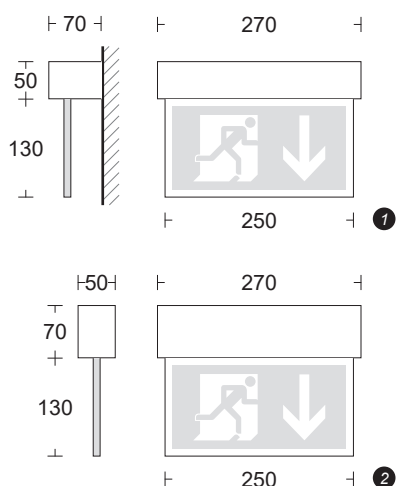

ML display 2000/G4

Nødlys
Produktdatablad

EVG-nødlys i diskret design.

Dimensjoner (mm)

Montasje

Tekniske spesifikasjoner

Leseavstand	24 m
Kapslingsmateriale	Stålplate
Farge på kapsling	RAL 9016 (hvit)
Lyskilde	LED
Effektforbruk	10,0VA / 5,5W
Spenning	230V AC / DC
Lysintensitet (Nett/nøddrift)	100%
Beskyttelsesgrad	IP41

EVG-versjon

	uten overvåking	med overvåking	med Dali- overvåking
LED	–	•	–

Artikkelnummer	Beskrivelse
116-SV-46170	ML DISPLAY 2000/G4_EVG VEGG
116-SV-46171	ML DISPLAY 2000/G4_EVG TAK
116-SV-46670	ML DISPLAY 2000/G4_EVG_M VEGG
116-SV-46671	ML DISPLAY 2000/G4_EVG_M TAK
OBS! SYMBOLPLATE MÅ ALLTID TAS MED NÅR DISPLAY-ARMATUR SKAL BESTILLES	
116-SVR-46100	SYMBOLPLATE 24M FOR DISPLAY ENSIDIGPIL NED
116-SVR-46101	SYMBOLPLATE 24M FOR DISPLAY ENSIDIG PIL VENSTRE
116-SVR-46102	SYMBOLPLATE 24M FOR DISPLAY ENSIDIG PIL HØYRE
116-SVR-46103	SYMBOLPLATE 24M FOR DISPLAY TOSIDIG PIL NED
116-SVR-46104	SYMBOLPLATE 24M FOR DISPLAY TOSIDIG PIL HØYRE/VENSTRE
116-SVR-46106	SYMBOLPLATE 24M FOR DISPLAY ENSIDIG PIL OPP
116-SVR-46107	SYMBOLPLATE 24M FOR DISPLAY TOSIDIG PIL OPP
116-SVR-46108	SYMBOLPLATE 24M FOR DISPLAY ENSIDIG PIL VENSTRE OPP
116-SVR-46109	SYMBOLPLATE 24M FOR DISPLAY ENSIDIG PIL HØYRE OPP
116-SVR-46110	SYMBOLPLATE 24M FOR DISPLAY ENSIDIG PIL VENSTRE NED
116-SVR-46111	SYMBOLPLATE 24M FOR DISPLAY ENSIDIG PIL HØYRE NED
116-SVR-46112	SYMBOLPLATE 24M FOR DISPLAY TOSIDIG PIL HØYRE/VENSTRE OPP
116-SVR-46113	SYMBOLPLATE 24M FOR DISPLAY TOSIDIG PIL HØYRE/VENSTRE NED
116-SVR-46105	ADAPTER FOR ÅPEN INSTALLASJON DISPLAY 2000
116-SVR-46121	FLAGGADAPTER DISPLAY 2000/4
116-SVR-46124	WIRE MONT.KIT 1,5m