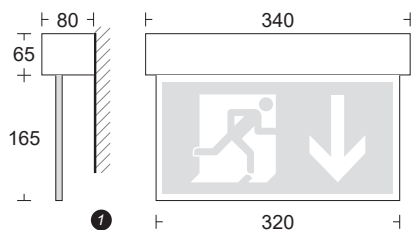

ML display 2000/G7

Nødlis
Produktdatablad

Nødlis i minimalistisk design.

Dimensjoner (mm)

Montasje

Veggmontert

Takmontert

Wiremontert

Tekniske spesifikasjoner

	EVG-versjon
Leseavstand	31 m
Kapslingsmateriale	Stålplate
Farge på kapsling	RAL 9016 (hvit)
Lyskilde	LED
Effektforbruk	10VA / 5,5W
Spenning	230 V AC / DC
Lysintensitet (Nett/nøddrift)	100 %
Beskyttelsesgrad	IP41