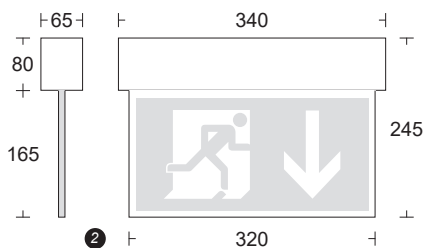

ML display 2000/G7

Nødlis
Produktdatablad

Nødlis i minimalistisk design.

Dimensjoner (mm)

Montasje

Veggmontert

Takmontert

Wiremontert

Tekniske spesifikasjoner

	EVG-versjon
Leseavstand	31 m
Kapslingsmateriale	Stålplate
Farge på kapsling	RAL 9016 (hvit)
Lyskilde	LED
Effektforbruk	10VA / 5,5W
Spenning	230 V AC / DC
Lysintensitet (Nett/nøddrift)	100 %
Beskyttelsesgrad	IP41