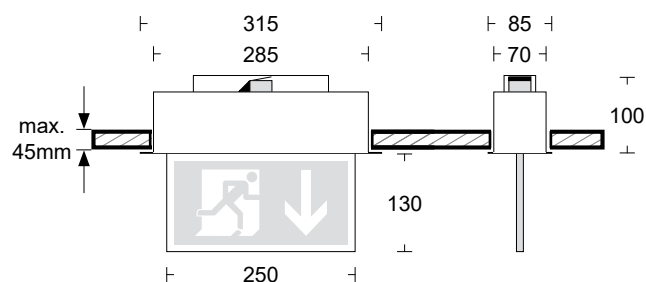

ML display 3000/G6

Nødlys
Produktdatablad

Nødlys i enkel design for innfelt takmontasje.

Dimensjoner (mm)

Rask og enkel installasjon av eksterne terminaler inkl. stressavlastning

Montasje

Takmontert

Tekniske spesifikasjoner

	EVG-versjon
Leseavstand	24 m
Kapslingsmateriale	Stålplate
Farge på kapsling	RAL 9016 (hvit)
Lyskilde	LED
Effektforbruk	10VA /5,5 W
Spenning	230V AC / DC
Lysintensitet (Nett/nøddrift)	100%
Beskyttelsesgrad	IP20
Vekt	1,6 kg