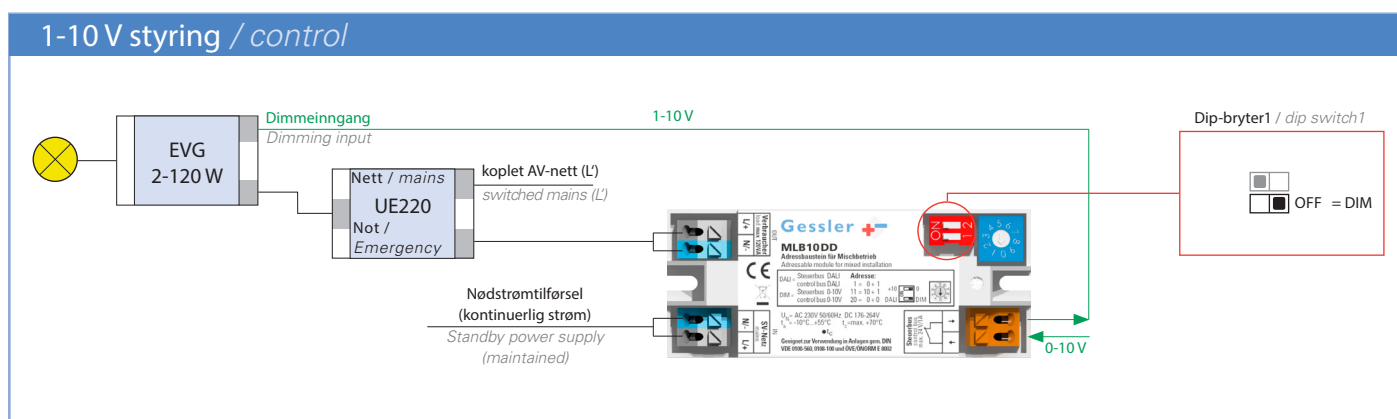

MERLIN ADRESSEMODUL DALI FOR NØDLYS MLB10DD

Nørdlyssystemer
Produktdatablad

Merlin armaturmodul til overvåking av enkeltarmatur med DALI-styring ved test- og nøddrift

ARMATURMODUL	MLB10DD	MÅL
KAPSLINGSMATERIALE / casing material	Polykarbonat / polycarbonate	
NETT- / NØDTILKOPLING mains / emergency connection	230 V AC / 220 V DC (+/- 20 %)	
OMGIVELSESTEMPERATUR ambient temperature	-10 °C til +55 °C	
EFFEKTOMRÅDE / performance range	2-120 W	
ADRESSEOMRÅDE / address range	1 til 20	
KAPSLINGSKLASSE / protection class	I	
BESKYTTELSESGRAD / protection type	IP 20	
ARTIKKELNUMMER / article number	MLB10DD	

«MLB10DD skiller BUS-signalet fra ECG i test- og driftsmodus. Passer til alle dimbare armaturer som slås fullt på når det ikke er noe bussignal.»

Artikkelnummer	Beskrivelse
116-SV-46556	MLB10DD Merlin adressemodul Dali