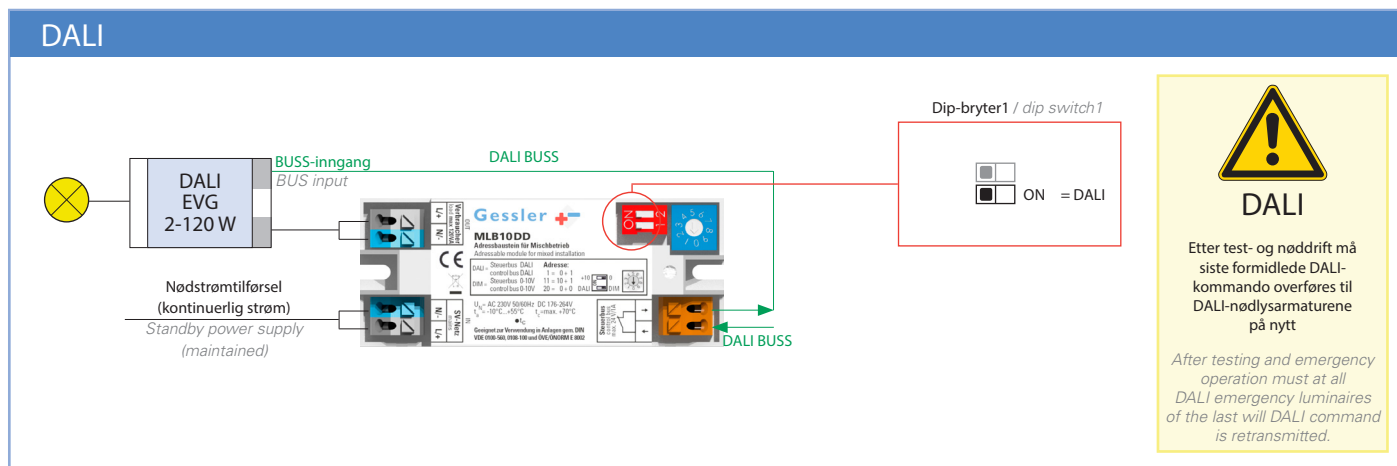

MERLIN ADRESSEMODUL DALI FOR NØDLYS MLB10DD

Nørdlyssystemer
Produktdatablad

Merlin armaturmodul til overvåking av enkeltarmatur med DALI-styring ved test- og nøddrift

ARMATURMODUL	MLB10DD	MÅL
KAPSLINGSMATERIALE / casing material	Polykarbonat / polycarbonate	
NETT- / NØDTILKOPLING mains / emergency connection	230 V AC / 220 V DC (+/- 20 %)	
OMGIVELSESTEMPERATUR ambient temperature	-10 °C til +55 °C	
EFFEKTOMRÅDE / performance range	2-120 W	
ADRESSEOMRÅDE / address range	1 til 20	
KAPSLINGSKLASSE / protection class	I	
BESKYTTELSESGRAD / protection type	IP 20	
ARTIKKELNUMMER / article number	MLB10DD	

«MLB10DD skiller BUS-signalet fra ECG i test- og driftsmodus. Passer til alle dimbare armaturer som slås fullt på når det ikke er noe bussignal.»

Artikkelnummer	Beskrivelse
116-SV-46556	MLB10DD Merlin adressemodul Dali