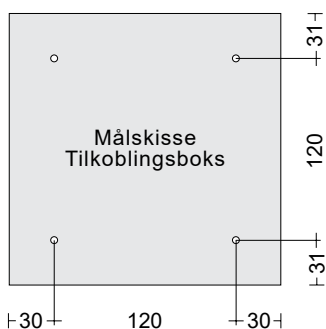

LED-lyskaster - ST1

Nødlys
Produktdatablad

Svingbar LED-lyskaster med IP-grad 65.
Egnet til bruk både i rømningsvei og anti-panikk-
områder med inntil 18 m montasjehøyde.

Dimensjoner (mm)

Montasje

Takmontasje

Tekniske spesifikasjoner

Kapslingsmateriale	Aluminium
Farge på kapsling	Grå
Lyskilde	10 W LED
Effektforbruk	10VA / 9,8W
Spenning	230V AC / DC
Lysintensitet (Nett/nøddrift)	550 lm/550 lm
Beskyttelsesgrad	IP65
Beskyttelsesklasse	I