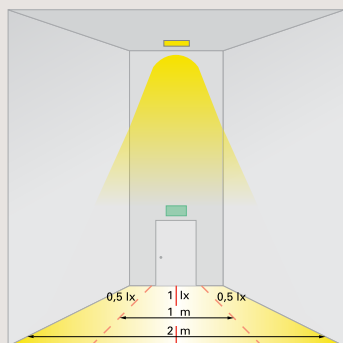

Lystekniske data

Belysning av rømningsveier

EN 1838 4.2.1

h [m] Høyde	a1 [m]	a2 [m]	b1 [m]	b2 [m]
3.00	3.80	9.00	3.80	7.57
4.00	4.64	11.00	4.64	10.00
5.00	5.10	12.75	5.10	11.75
6.00	5.34	14.25	5.34	13.50
7.00	5.46	15.50	5.46	14.75
8.00	5.46	16.25	5.46	16.00
9.00	5.37	16.75	5.37	17.00
10.00	5.16	17.25	5.16	17.50
11.00	4.82	17.75	4.82	18.00
12.00	4.33	18.00	4.33	18.25
13.00	3.71	18.00	3.71	18.50
14.00	2.86	18.00	2.86	18.50
15.00	1.21	18.00	1.21	18.25
16.00	1.78	17.00	1.78	17.00
17.00	1.87	13.00	1.87	13.00
18.00	1.97	10.00	1.97	10.00