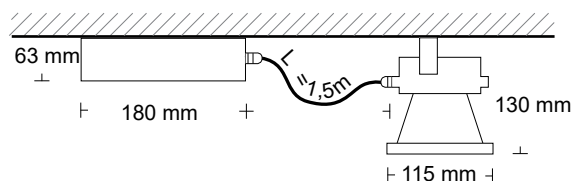

LED-lyskaster - ST1

Nødlys
Produktdatablad

Svingbar LED-lyskaster med IP-grad 65.
Egnet til bruk både i rømningsvei og anti-panikk-
områder med inntil 18 m montasjehøyde.

Dimensjoner (mm)

Montasje

Takmontasje

Tekniske spesifikasjoner

Kapslingsmateriale	Aluminium
Farge på kapsling	Grå
Lyskilde	10 W LED
Effektforbruk	10VA / 9,8W
Spenning	230V AC / DC
Lysintensitet (Nett/nøddrift)	550 lm/550 lm
Beskyttelsesgrad	IP65
Beskyttelsesklasse	I

Lystekniske data

Belysning av rømningsveier

EN 1838 4.2.1

h [m] Høyde	a1 [m]	a2 [m]	b1 [m]	b2 [m]
3.00	3.80	9.00	3.80	7.57
4.00	4.64	11.00	4.64	10.00
5.00	5.10	12.75	5.10	11.75
6.00	5.34	14.25	5.34	13.50
7.00	5.46	15.50	5.46	14.75
8.00	5.46	16.25	5.46	16.00
9.00	5.37	16.75	5.37	17.00
10.00	5.16	17.25	5.16	17.50
11.00	4.82	17.75	4.82	18.00
12.00	4.33	18.00	4.33	18.25
13.00	3.71	18.00	3.71	18.50
14.00	2.86	18.00	2.86	18.50
15.00	1.21	18.00	1.21	18.25
16.00	1.78	17.00	1.78	17.00
17.00	1.87	13.00	1.87	13.00
18.00	1.97	10.00	1.97	10.00