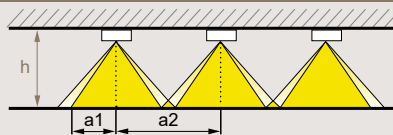

LED-lyskaster - ST1

Nødlys
Produktdatablad

Svingbar LED-lyskaster med IP-grad 65.
Egnet til bruk både i rømningsvei og anti-panikk-
områder med inntil 18 m montasjehøyde.

Dimensjoner (mm)

Montasje

Takmontasje

Tekniske spesifikasjoner

Kapslingsmateriale	Aluminium
Farge på kapsling	Grå
Lyskilde	10 W LED
Effektforbruk	10VA / 9,8W
Spenning	230V AC / DC
Lysintensitet (Nett/nøddrift)	550 lm/550 lm
Beskyttelsesgrad	IP65
Beskyttelsesklasse	I

Lystekniske data

Belysning av rømningsveier

EN 1838 4.2.1

h [m] Høyde	a1 [m]	a2 [m]	b1 [m]	b2 [m]
3.00	3.80	9.00	3.80	7.57
4.00	4.64	11.00	4.64	10.00
5.00	5.10	12.75	5.10	11.75
6.00	5.34	14.25	5.34	13.50
7.00	5.46	15.50	5.46	14.75
8.00	5.46	16.25	5.46	16.00
9.00	5.37	16.75	5.37	17.00
10.00	5.16	17.25	5.16	17.50
11.00	4.82	17.75	4.82	18.00
12.00	4.33	18.00	4.33	18.25
13.00	3.71	18.00	3.71	18.50
14.00	2.86	18.00	2.86	18.50
15.00	1.21	18.00	1.21	18.25
16.00	1.78	17.00	1.78	17.00
17.00	1.87	13.00	1.87	13.00
18.00	1.97	10.00	1.97	10.00