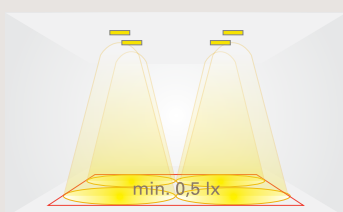

Belysning av overflater > 60m² (anti-panikk)

EN 1838

h [m] Høyde	a [m]	b [m]	c [m]	d [m]
3.00	4.32	9.25	4.32	8.50
4.00	5.24	11.75	5.24	10.75
5.00	6.00	14.25	6.00	12.75
6.00	6.59	16.25	6.59	14.75
7.00	6.98	18.00	6.98	16.75
8.00	7.27	19.50	7.27	18.50
9.00	7.44	21.00	7.44	19.75
10.00	7.51	22.00	7.51	21.25
11.00	7.63	22.75	7.63	22.50
12.00	7.46	23.50	7.46	23.50
13.00	7.33	24.00	7.33	24.50
14.00	7.65	25.25	7.65	24.50
15.00	6.78	25.25	6.78	25.50
16.00	6.39	25.25	6.39	25.75
17.00	5.88	25.25	5.88	26.00
18.00	5.27	25.25	5.27	26.00

Avstandstabellen er basert på følgende faktorer:

Lampe: 10W LED
Vedlikeholdsfaktor: 0,8
Refleksjonsgrad: 0
Nødløsfaktor = Lysstrømfaktor