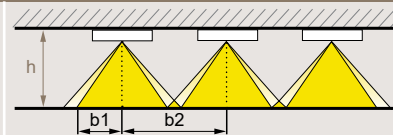

Lystekniske data

Belysning av rømningsveier

EN 1838 4.2.1

h [m] Høyde	a1 [m]	a2 [m]	b1 [m]	b2 [m]
3.00	3.80	9.00	3.80	7.57
4.00	4.64	11.00	4.64	10.00
5.00	5.10	12.75	5.10	11.75
6.00	5.34	14.25	5.34	13.50
7.00	5.46	15.50	5.46	14.75
8.00	5.46	16.25	5.46	16.00
9.00	5.37	16.75	5.37	17.00
10.00	5.16	17.25	5.16	17.50
11.00	4.82	17.75	4.82	18.00
12.00	4.33	18.00	4.33	18.25
13.00	3.71	18.00	3.71	18.50
14.00	2.86	18.00	2.86	18.50
15.00	1.21	18.00	1.21	18.25
16.00	1.78	17.00	1.78	17.00
17.00	1.87	13.00	1.87	13.00
18.00	1.97	10.00	1.97	10.00