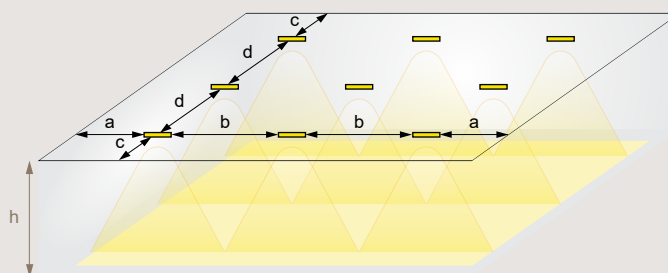

Belysning av overflater > 60m² (anti-panikk)

EN 1838

h [m] Høyde	a [m]	b [m]	c [m]	d [m]
3.00	4.32	9.25	4.32	8.50
4.00	5.24	11.75	5.24	10.75
5.00	6.00	14.25	6.00	12.75
6.00	6.59	16.25	6.59	14.75
7.00	6.98	18.00	6.98	16.75
8.00	7.27	19.50	7.27	18.50
9.00	7.44	21.00	7.44	19.75
10.00	7.51	22.00	7.51	21.25
11.00	7.63	22.75	7.63	22.50
12.00	7.46	23.50	7.46	23.50
13.00	7.33	24.00	7.33	24.50
14.00	7.65	25.25	7.65	24.50
15.00	6.78	25.25	6.78	25.50
16.00	6.39	25.25	6.39	25.75
17.00	5.88	25.25	5.88	26.00
18.00	5.27	25.25	5.27	26.00

Avstandstabellen er basert på følgende faktorer:

Lampe: 10W LED
Vedlikeholdsfaktor: 0,8
Refleksjonsgrad: 0
Nødløsfaktor = Lysstrømfaktor